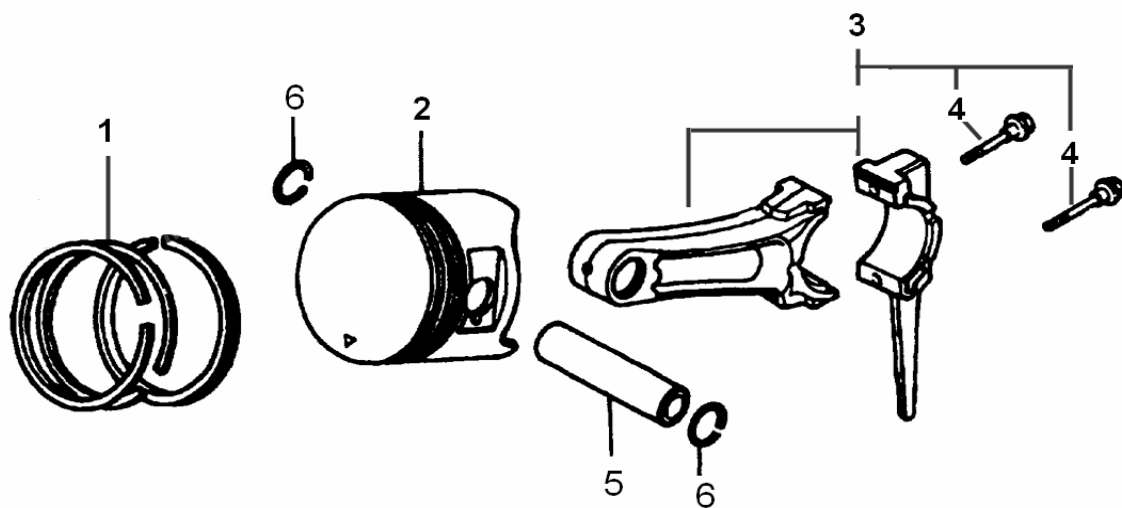

номер п/п	код	наименование	кол-во
1	13200-E04001-000	комплект поршневых колец	1
2	13111-E04001-000	поршень	1
3	13010-E04001-000	шатун в сборе	1
4	13013-E04001-000	болт шатуна	2
5	13121-E04001-000	палец поршня	1
6	13122-E04001-000	зажим пальца поршня	2