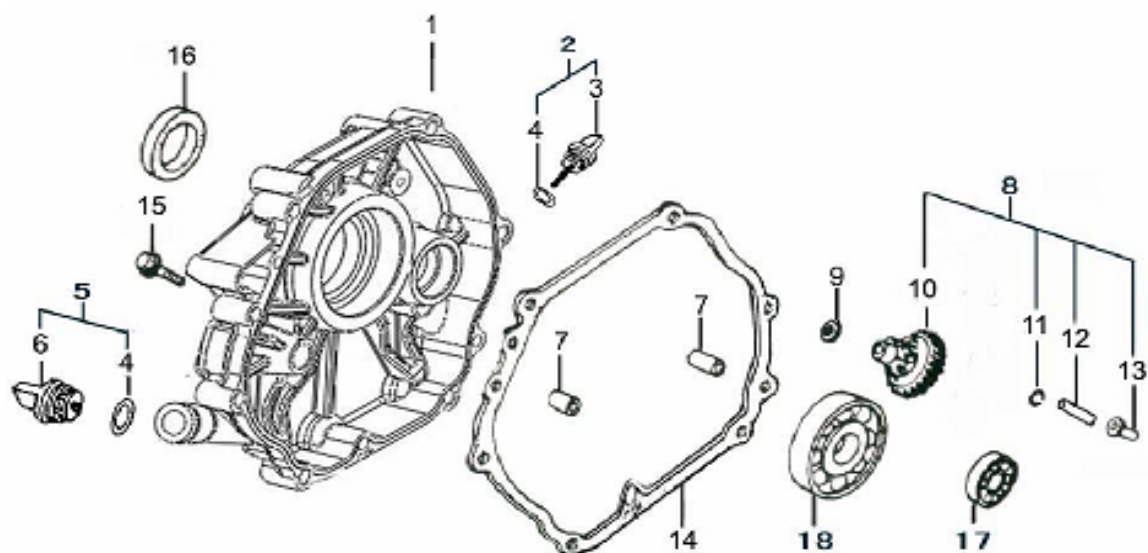

номер п/п	код	наименование	кол-во
1	12310-E04001-00B	картер запуск ручной	1
	12310-E04E02-00B	картер запуск электрический	1
2	37060-E04001-000	переключатель в сборе	1
3		О-кольцо	1
4		гайка М10	1
5	90103-0616-09	болт	2
6	91601-6202-P63	подшипник	1
7	90412-E04001-000	шайба	1
8	91401-0007-Z9	блокиратор	1
9	16061-E04001-000	ручка регулятора	1
10	90682-E04003-000	сальник	1
11	12013-E04001-000	шайба	2
12	12012-E04001-001	болт	2
13	90682-E04001-000	сальник	1
14	30750-E01001-002	датчик уровня масла	1
15	90103-0612-09	болт	1

номер п/п	код	наименование	кол-во
1	11140-E06001-00B	головка блока цилиндров	1
2	11030-E04001-001	болт крышки блока цилиндров	1
3	11410-E04001-001	крышка головки блока цилиндров	1
4	90204-E04001-009	шпилька впускного клапана	2
5	30010-E01003-000	шпилька выпускного клапана	2
6	30010-E01003-000	свеча зажигания	1
7	11004-E04001-000	прокладка крышки головки блока цилиндров	1
8	11131-E04001-000	прокладка цилиндра	1
9	11003-E04001-001	болт крышки блока цилиндров	4
10	17004-E04001-000	трубка сапуна	1
11	91104-0008	штифт	2
12	11030-E04001-001	болт крышки головки	1
13		шайба крышки головки	1
14		прокладка крышки головки	1
15	90103-0612-09	болт М6×12	1
16	19304-E04001-001	кожух	1

номер п/п	код	наименование	кол-во
1	12411-E04001-00B	крышка картера	1
2	15010-E04001-B00	крышка в сборе	1
3	15011-E04001-000	крышка горловина	1
4	15014-E04001-000	прокладка пробки маслозаливной горловины	2
5	15030-E04001-000	пробка маслозаливной горловины в сборе	1
6	15031-E04001-000	пробка маслозаливной горловины	1
7	91104-0002	штифт	2
8	16400-E04001-000	регулятор в сборе	1
9	16403-E04001-000	шайба	1
10	16420-E04001-000	регулятор	1
11	16411-E04001-000	хомут	1
12		вал регулятора	1
13	16401-E04001-000	болт регулятора	1
14	12001-E04003-000	прокладка крышки картера	1
	12001-E04001-000	прокладка крышки картера	1
15	90103-0840-09	болт регулятора	7
16	90682-E04001-000	сальник	1
17	91601-6207-P63	подшипник шаровой	1
18	91601-6202-P63	подшипник шаровой	1