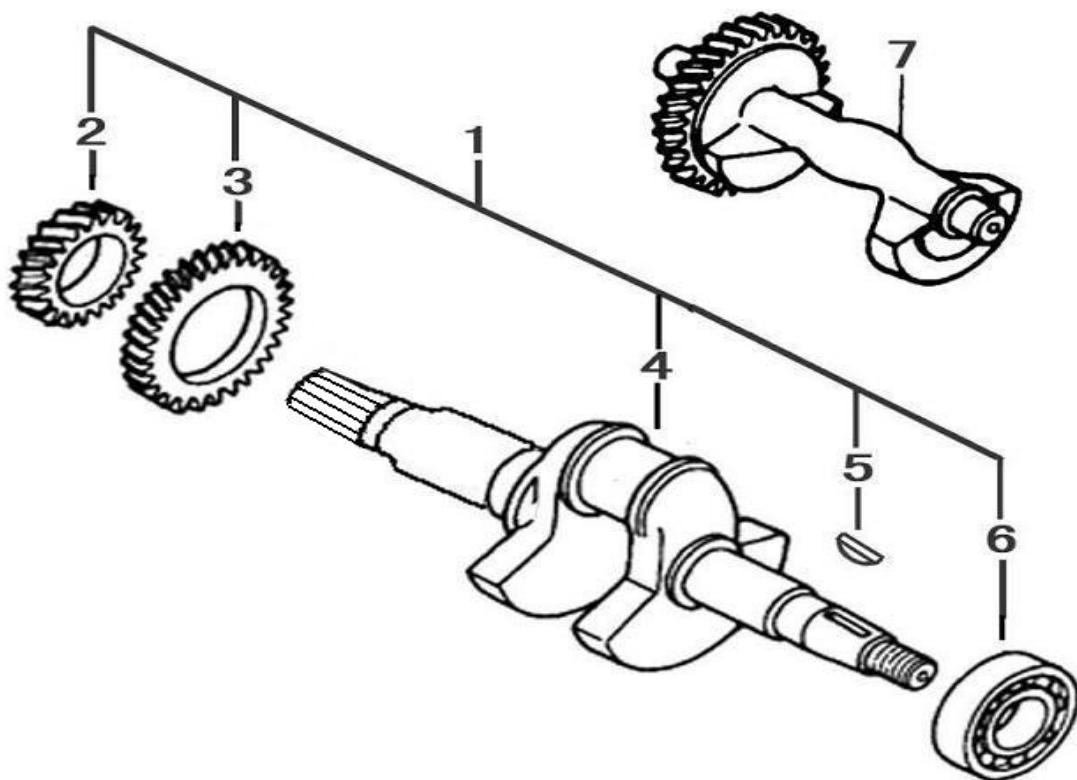

номер п/п	код	наименование	кол-во	
1	13300-E04011-CR0	коленвал в сборе	1	
2	13300-E04011-CR0	шестерня	1	
3		регулятор передач	1	
4		коленвал	1	
5		ключ	1	
6		подшипник 6207	1	
7		13400-E04001-000	балансир	1