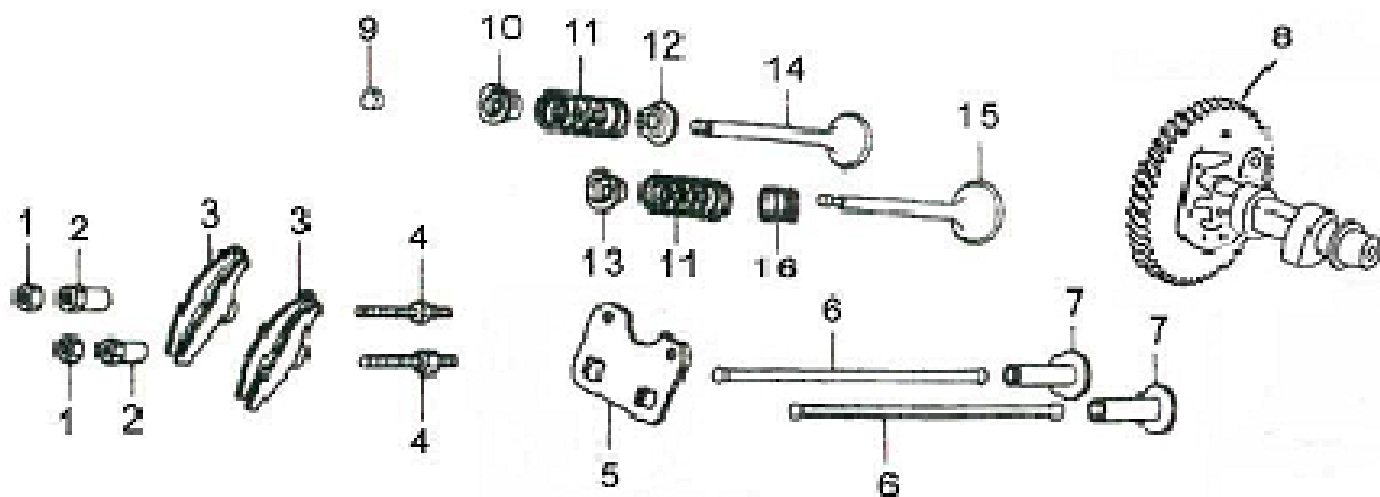

номер п/п	код	наименование	кол-во
1	14312-E04001-000	гайка	2
2	14314-E04001-000	ось коромысла	2
3	14311-E04001-000	коромысло	2
4	11151-E04001-000	болт	2
5	14090-E04001-000	пластина	1
6	14070-E04001-000	толкатель	2
7	14081-E04001-000	клапан	2
8	14200-E04001-000	распредвал в сборе	1
9	11104-E04001-000	вращатель	1
10	11107-E04001-000	пружина клапана	1
11	11103-E04001-000	клапан пружинный	2
12	11105-E04001-000	седло клапана	1
13	11107-E04001-000	пружина клапана	1
14	11121-E06091-000	клапан впускной	1
15	11111-E06091-000	клапан выпускной	1
16	11101-E04001-000	шток клапана	1