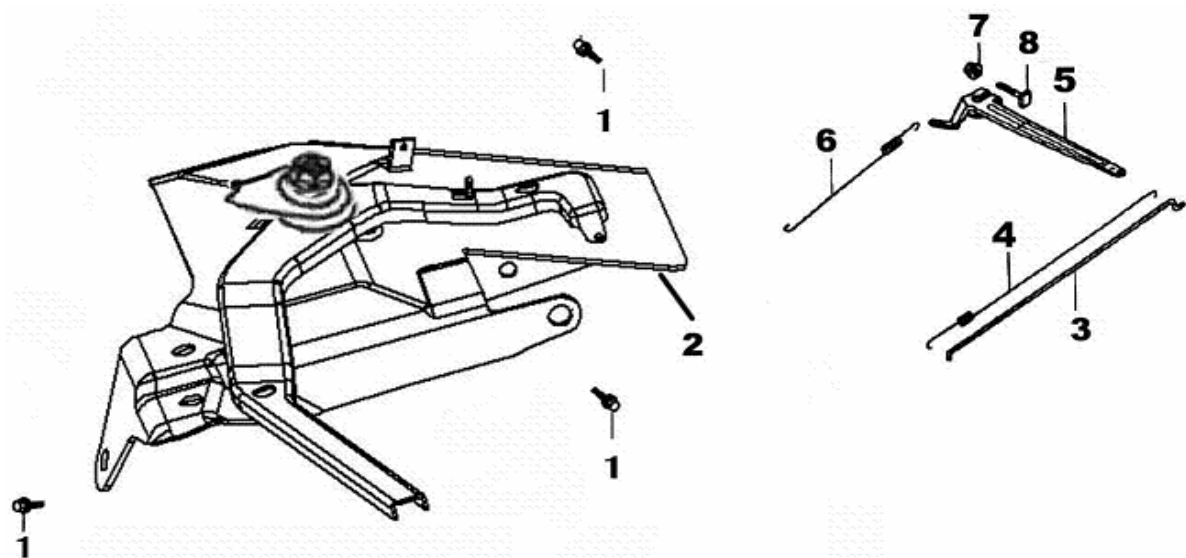

номер п/п	код	наименование	кол-во
1	90103-0612-09	болт	3
2	16520-E04001-001	регулятор в сборе	1
3	16062-E05001-001	стержень	1
4	16012-E04001-002	пружина дроссельной заслонки	1
5	16070-E04001-001	ручка регулятора	1
6	16063-E04001-000	пружина регулятора	1
7	90602-0600-39	гайка	1
8	16072-E01001-001	болт с квадратной головкой	1