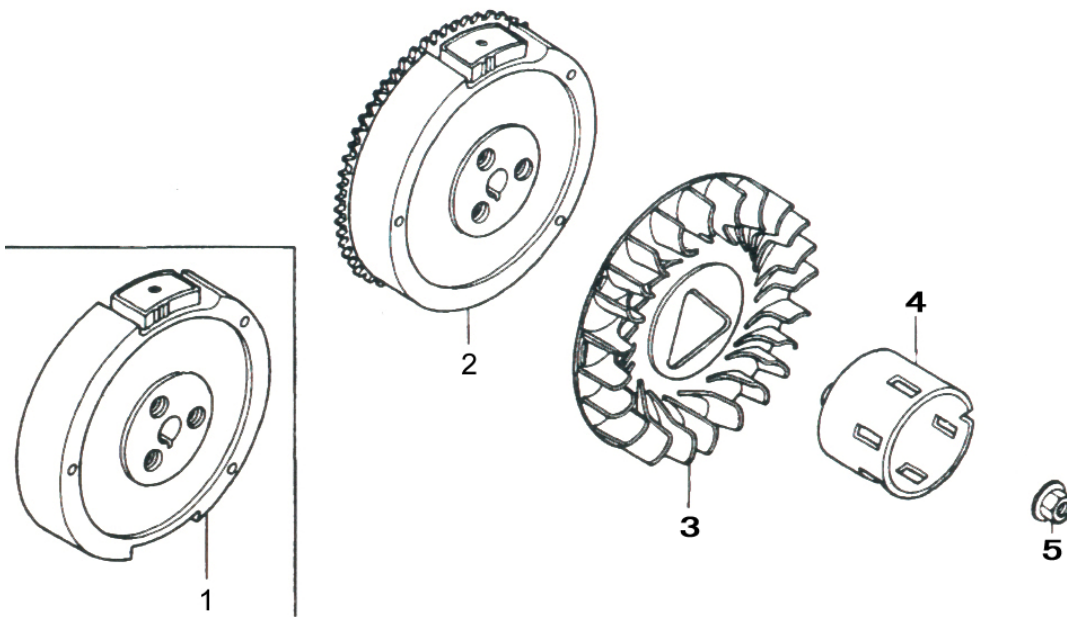

14		прокладка	1
15		дроссель	1
16		рычаг дросселя	1
17		вал рычага	1
18		игла	1
19		пружина	1
20		винт дросселя	1
21	17001-E04001-000	прокладка карбюратора	1
22	16001-E04001-000	прокладка изолятора	1
23	16003-E04001-000	изолятор карбюратор	1
24	17002-E04001-000	прокладка карбюратора	1

номер п/п	код	наименование	кол-во
1	13510-E04001-000	маховик ручного запуска	1
2	13510-E04E01-000	маховик электрического запуска	1
3	19352-E04002-000	вентилятор охлаждения	1
4	28002-E04001-001	шкив стартера	1
5	13501-E04001-001	гайка 16ММ	1