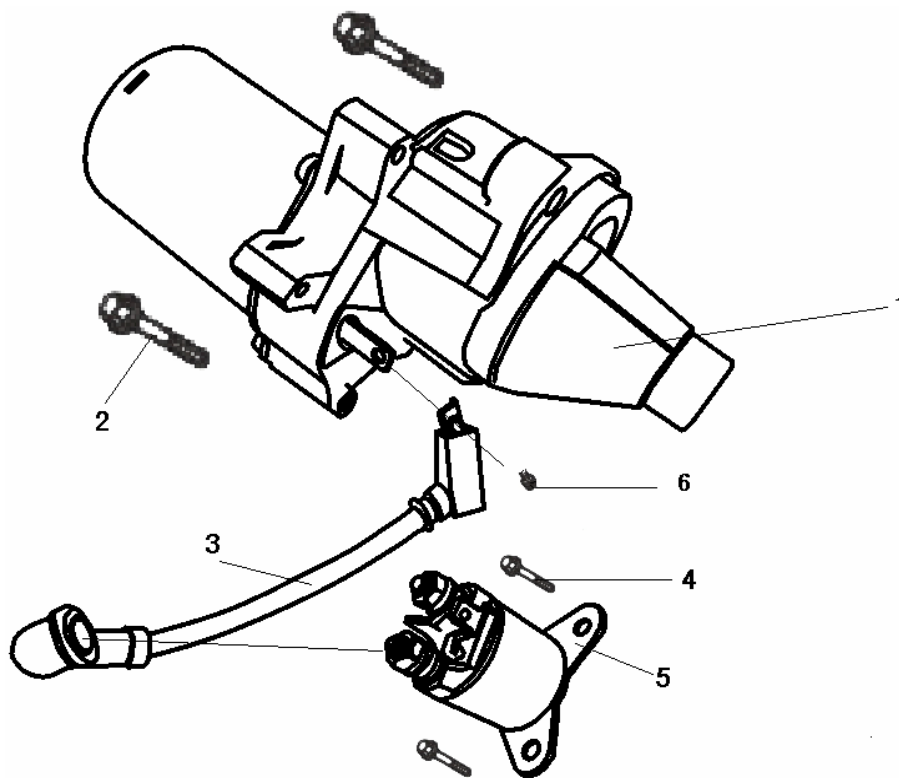

номер п/п	код	наименование	кол-во
1	30310-E04001-000	стартер	1
2		болт	2
3		провод электростартера	1
4		болт	2
5		контактор в сборе	1
6		винт	1