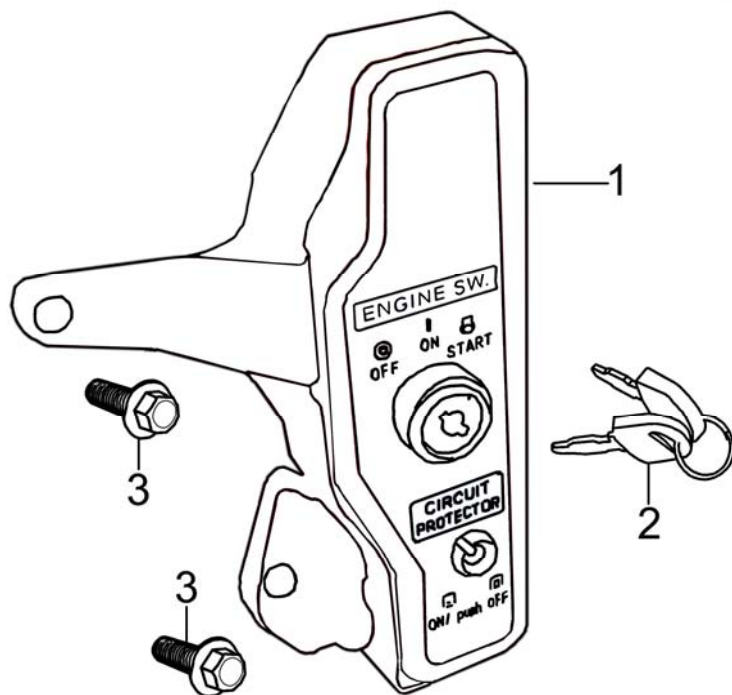

номер п/п	код	наименование	кол-во
1	30350-E04003-B02	блок управления	1
2		ключ	1
3	90103-0612-09	болт	2