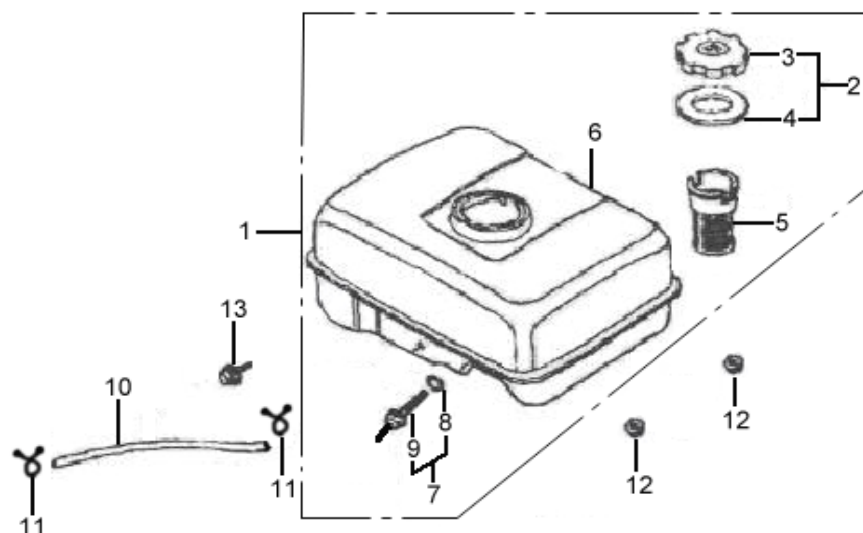

номер п/п	код	наименование	кол-во
1	16600-E04001-B02	топливный бак в сборе	1
2		крышка топливного бака в сборе	1
3		крышка верхняя	1
4		крышка заливной горловины	1
5		фильтр топливный	1
6		бак топливный	1
7		кронштейн топливного бака в сборе	1
8		прокладка	1
9		кронштейн топливного бака	1
10	90686-E04001-000	шланг топливный	1
11	90740-E01001-001	зажим топливного шланга	2
12	90602-0600-39	гайка	2
13	90103-0625-09	болт	1