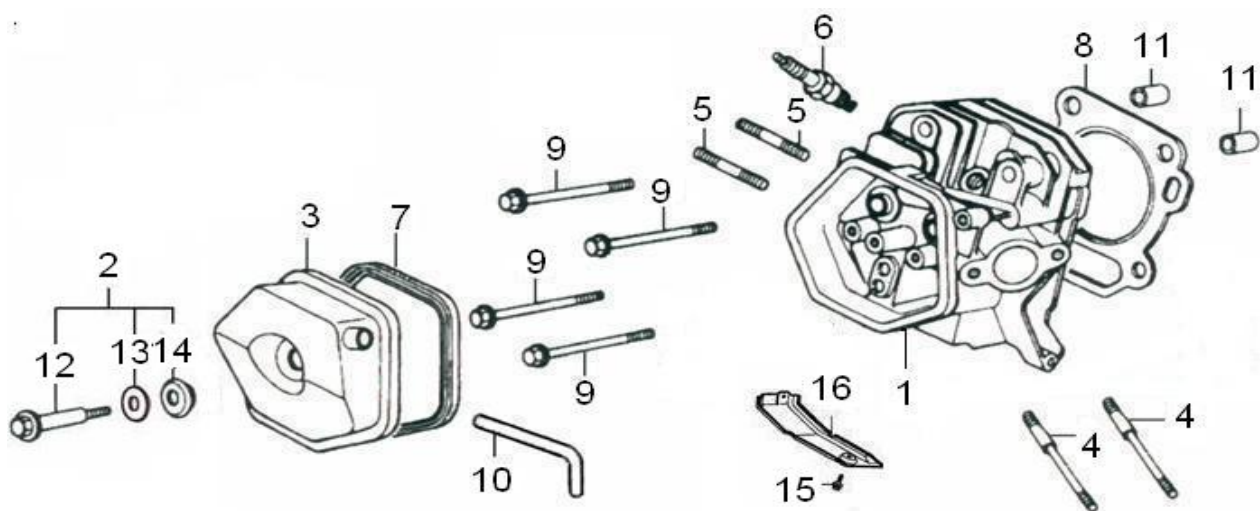

номер п/п	код	наименование	кол-во
1	12310-E04001-00B	картер запуск ручной	1
	12310-E04E02-00B	картер запуск электрический	1
2	37060-E04001-000	переключатель в сборе	1
3		О-кольцо	1
4		гайка М10	1
5	90103-0616-09	болт	2
6	91601-6202-P63	подшипник	1
7	90412-E04001-000	шайба	1
8	91401-0007-Z9	блокиратор	1
9	16061-E04001-000	ручка регулятора	1
10	90682-E04003-000	сальник	1
11	12013-E04001-000	шайба	2
12	12012-E04001-001	болт	2
13	90682-E04001-000	сальник	1
14	30750-E01001-002	датчик уровня масла	1
15	90103-0612-09	болт	1

номер п/п	код	наименование	кол-во
1	11140-E06001-00B	головка блока цилиндров	1
2	11030-E04001-001	болт крышки блока цилиндров	1
3	11410-E04001-001	крышка головки блока цилиндров	1
4	90204-E04001-009	шпилька впускного клапана	2
5	30010-E01003-000	шпилька выпускного клапана	2
6	30010-E01003-000	свеча зажигания	1
7	11004-E04001-000	прокладка крышки головки блока цилиндров	1
8	11131-E04001-000	прокладка цилиндра	1
9	11003-E04001-001	болт крышки блока цилиндров	4
10	17004-E04001-000	трубка сапуна	1
11	91104-0008	штифт	2
12	11030-E04001-001	болт крышки головки	1
13		шайба крышки головки	1
14		прокладка крышки головки	1
15	90103-0612-09	болт М6×12	1
16	19304-E04001-001	кожух	1

номер п/п	код	наименование	кол-во
1	12411-E04001-00B	крышка картера	1
2	15010-E04001-B00	крышка в сборе	1
3	15011-E04001-000	крышка горловина	1
4	15014-E04001-000	прокладка пробки маслозаливной горловины	2
5	15030-E04001-000	пробка маслозаливной горловины в сборе	1
6	15031-E04001-000	пробка маслозаливной горловины	1
7	91104-0002	штифт	2
8	16400-E04001-000	регулятор в сборе	1
9	16403-E04001-000	шайба	1
10	16420-E04001-000	регулятор	1
11	16411-E04001-000	хомут	1
12		вал регулятора	1
13	16401-E04001-000	болт регулятора	1
14	12001-E04003-000	прокладка крышки картера	1
	12001-E04001-000	прокладка крышки картера	1
15	90103-0840-09	болт регулятора	7
16	90682-E04001-000	сальник	1
17	91601-6207-P63	подшипник шаровой	1
18	91601-6202-P63	подшипник шаровой	1