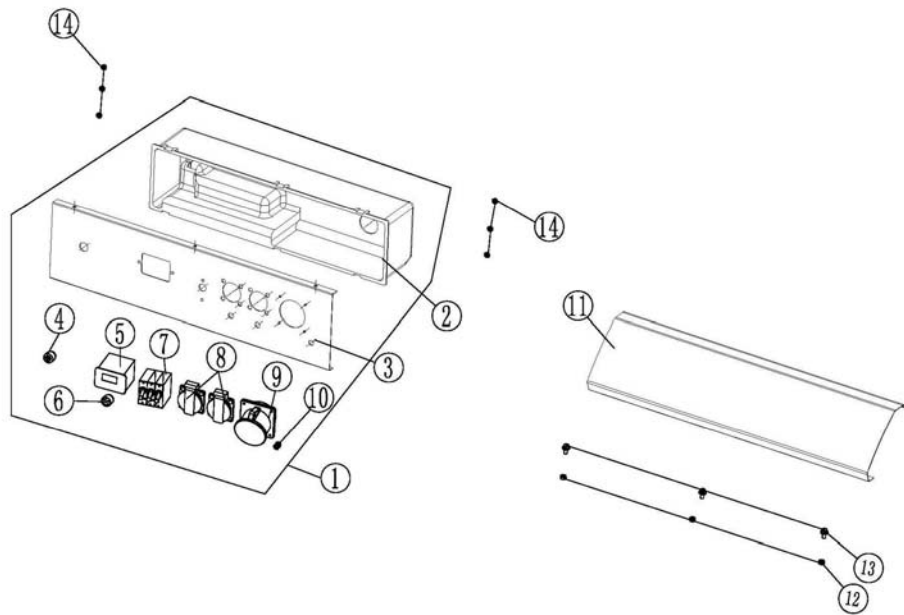

номер п/п	код	наименование	кол-во
1	2.56.01.184700	панель в сборе GPD-01/DV0302/T-1-8KW/230V	1
2	2.56.01.037101	задняя крышка панели	1
3	2.56.01.157101	часть панели	1
4	2.56.01.011901	переключатель	1
5	2.56.01.157302	дисплей GPD-01	1
6	2.56.01.178301	разъем (8 контактов)	1
7	2.56.01.177403	выключатель 8.5А	1
8	2.56.01.042304	вилка ЕВРО	2
9	2.56.01.050201	силовая розетка	1
10	2.56.01.158003	болт заземления с гайкой	1
11	2.57.04.046300	панель верхняя	1
12	2.63.01.01756	болт М6*12	3
13	2.63.01.00291	гайка М6	9