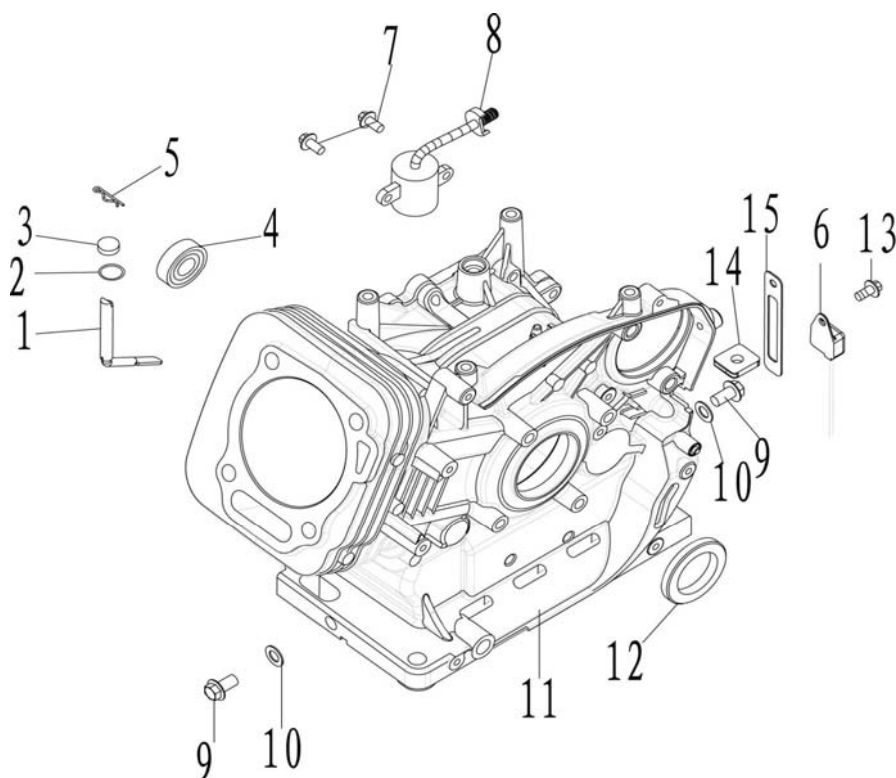

FUBAG

BS 6600 DA ES (838205)

номер п/п	код	наименование	кол-во
1	2.51.03.000200	рычаг	1
2	2.63.01.00371	прокладка 8*17*1	2
3	2.51.17.002300	сальник 8*14*5	1
4	2.63.02.006400	подшипник 6202	1
5	2.63.01.01567	шплинт 2000-1*6.5	1
6	2.51.04.000700	коммутатор	1
7	2.63.01.00191	болт М6*16	2
8	2.51.04.000300	датчик масла	1
9	2.63.01.01717	болт сливной М12*15*1.5	2
10	2.63.01.00845	прокладка алюминиевая 12*20*2	2
11	2.51.01.009800	картер	1
12	2.51.17.002000	сальник 35*52*8	1
13	2.63.01.01756	болт М6*12	1
14	2.62.01.000500	блок резиновый	1
15	2.62.01.003000	зажим	1

номер п/п	код	наименование	кол-во
1	2.56.08.001800	крышка двигателя	1
2	2.63.01.01806	болт М5*12	1
3	2.60.01.000200	прокладка крышки картера	1
4	2.63.01.00404	штифт 8*14	2
5	2.63.02.006100	подшипник 6207	1
6	2.63.02.006400	подшипник 6202	1
7	2.51.17.002000	сальник 35*52*8	1
8	2.63.01.01814	болт М8*40	7
9	2.56.08.000500	блок моторный	1
10	2.51.02.000200	регулятор скорости передач	1
11	2.51.05.002500	крышка картера	1
12	2.51.06.001100	щуп	1

номер п/п	код	наименование	кол-во
1	2.50.07.001700	шатун	2
2	2.50.08.000300	толкатель 46mm	2
3	2.51.11.002800	набор поршневых колец	1
4	2.51.08.003400	поршень	1
5	2.51.10.000300	стопорное кольцо	2
6	2.51.09.000200	палец поршня 14.8*ф20*62	1
7	2.51.12.004800	шатун	1
8	2.51.16.005000	распредвал	1
9	2.51.14.001300	балансир	1
10	2.51.15.018500	коленвал	1

номер п/п	код	наименование	кол-во
1	2.56.09.000900	аккумулятор 14АН	1
2	2.56.10.000400	кабель (+) 175mm	1
3	2.56.10.000300	кабель (-) 175mm	1
4	2.57.04.041500	пластина батареи	1