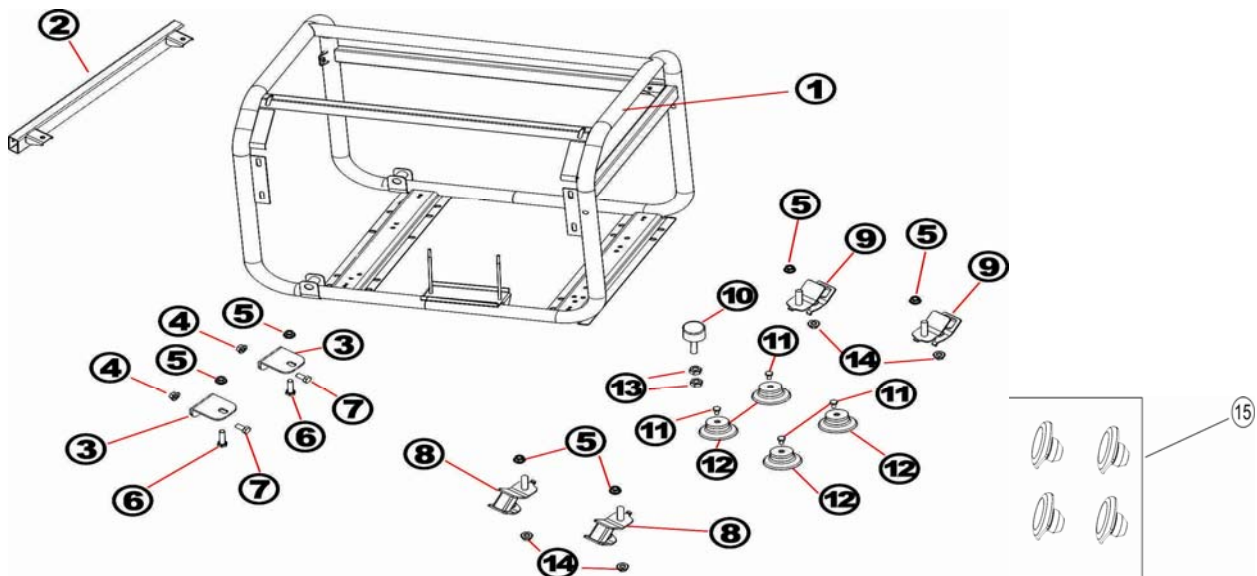

19	2.63.01.00444-1	шайба плоская 10*30*4	1

номер п/п	код	наименование	кол-во
1	2.57.01.068600	рама 408mm/32mm	1
2	2.57.04.039100	кронштейн	1
3	2.61.04.003900	опора двигателя	2
4	2.63.01.00287	гайка М8	2
5	2.63.01.01762	гайка М10*1.25	6
6	2.63.01.03103	болт М10*40*1.25	2
7	2.63.01.03102	винт М8*16	2
8	2.61.05.001301	рамка блока бампера (левая)	2
9	2.61.05.001302	рамка блока бампера (правая)	2
10	2.61.05.002600	опора суппорта	1
11	2.63.01.01756	болт М6*12	4
12	2.61.05.005900	ножка резиновая	1
13	2.63.01.01777	гайка М10	2
14	2.63.01.00287	гайка М8	4
15	2.61.05.006000	заглушка Ф10.5	4