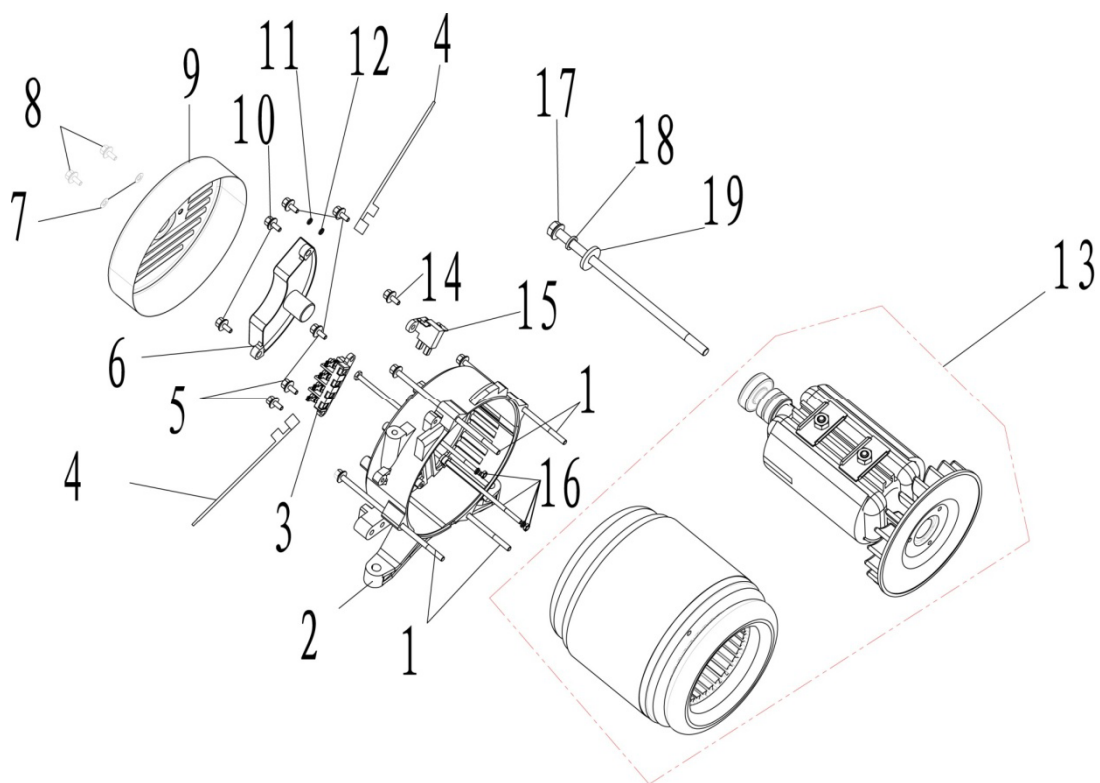

номер п/п	код	наименование	кол-во
1	2.63.01.00243-1	болт М6*185	4
2	2.56.05.000100	суппорт альтернатора	1
3	2.56.03.000803	клеммная колодка	1
4	2.62.01.001000	провод	2
5	2.63.01.01806	болт М5*12	5
6	2.56.04.000500	АВР 400V	1
7	2.60.10.002900	прокладка Ф6.2*Ф10*0.8	2
8	2.63.01.01806	болт М5*12	2
9	2.56.07.011700	крышка генератора	1
10	2.63.01.00163-1	болт М5*16	2
11	2.63.01.01811	шайба пружинная ф5	1
12	2.63.01.00446	прокладка 5*10*1	1
13	2.56.03.005900	статор и ротор	1
14	2.63.01.00163-1	болт М5*16	1
15	2.56.03.000802	щеточный узел	1
16	2.63.01.00085	болт М5*224	2
17	2.63.01.00075-1	болт М10*275	1
18	2.63.01.02095	шайба пружинная ф10	1