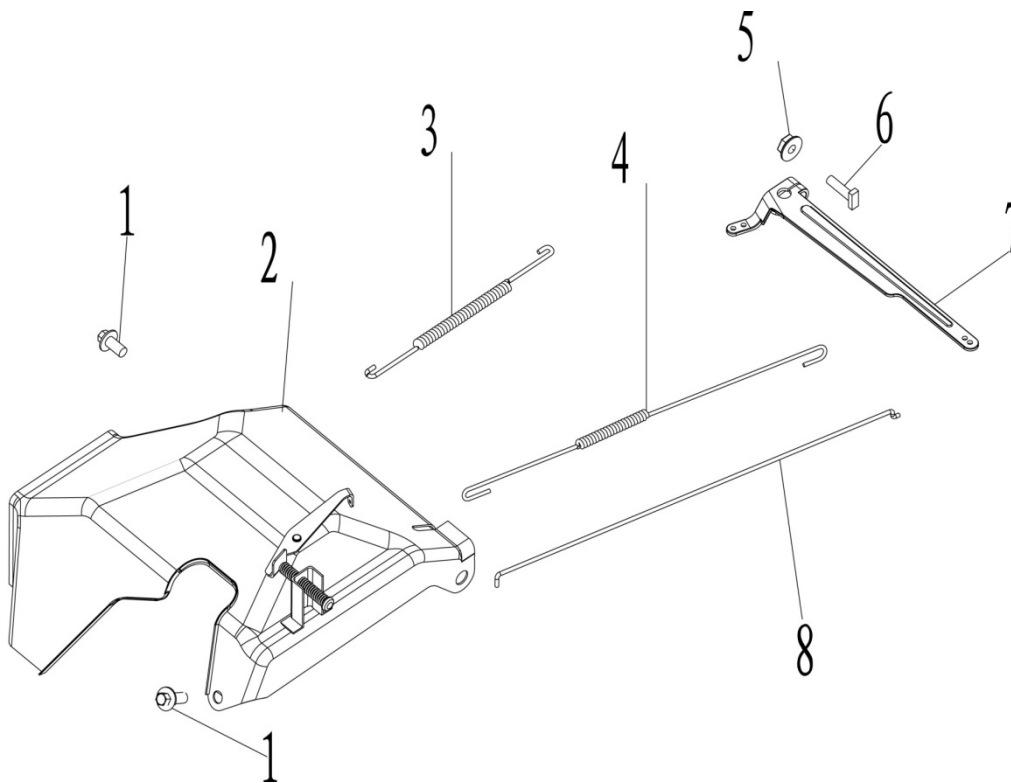

21	2.50.06.000200	пластина	1
22	2.63.01.00405	штифт 12*20	2

номер п/п	код	наименование	КОЛ-ВО
1	2.50.11.003700	фильтр воздушный	1
2	2.63.01.00291	гайка М6	2
3	2.60.02.000300	прокладка	1
4	2.55.02.001100	адаптер карбюратора	1
5	2.60.04.000300	прокладка карбюратора	1
6	2.55.01.002200	карбюратор	1
7	2.60.05.000300	прокладка воздушного фильтра	1
8	2.55.03.000200	заслонка	1
9	2.50.13.001300	кольцо уплотнительное	1
10	2.55.04.000100	одноходовой клапан	1

номер п/п	код	наименование	кол-во
1	2.50.07.001700	шатун	2
2	2.50.08.000300	толкатель 46mm	2
3	2.51.11.002800	набор поршневых колец	1
4	2.51.08.003400	поршень	1
5	2.51.10.000300	стопорное кольцо	2
6	2.51.09.000200	палец поршня 14.8*ф20*62	1
7	2.51.12.004800	шатун	1
8	2.51.16.005000	распредвал	1
9	2.51.14.001300	балансир	1
10	2.51.15.018500	коленвал	1