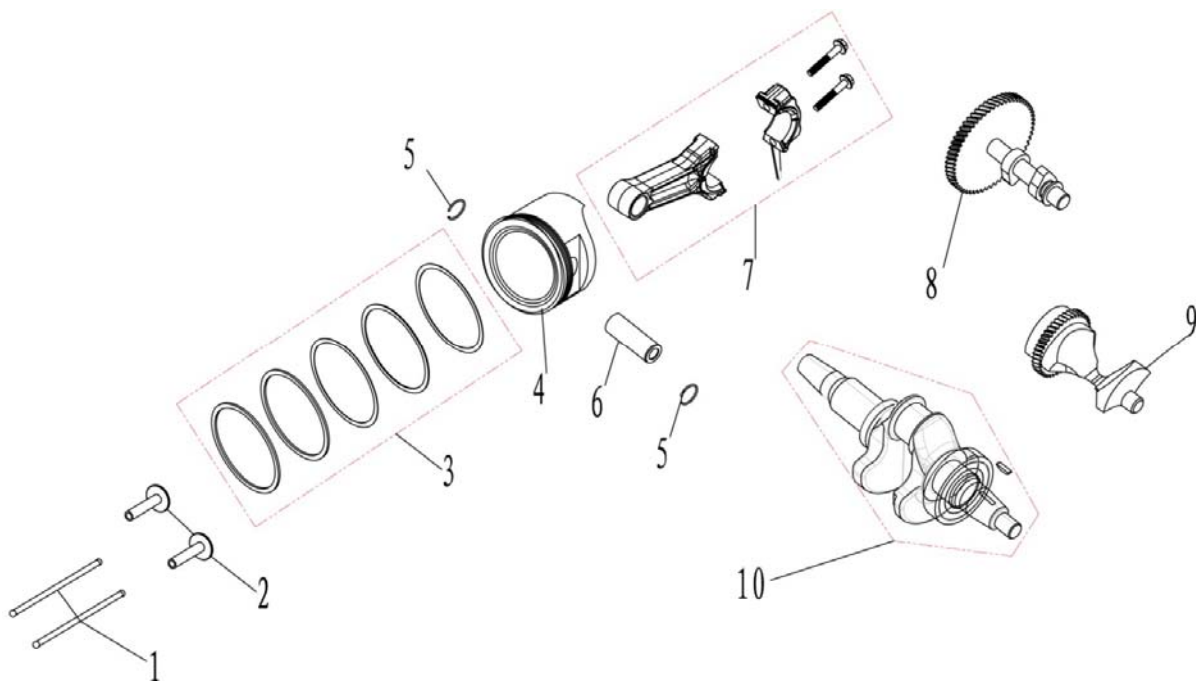

номер п/п	код	наименование	кол-во
1	2.53.02.000400	модуль зажигания	1
2	2.63.01.00914	болт М6*25	2
3	2.53.01.001000	маховик	1
4	2.52.04.000300	вентилятор охлаждения	1
5	2.52.03.002700	стакан стартера	1
6	2.63.01.01572	гайка М16*1.5	1
7	2.63.01.01756	болт М6*12	1
8	2.52.01.130000	стартер	1