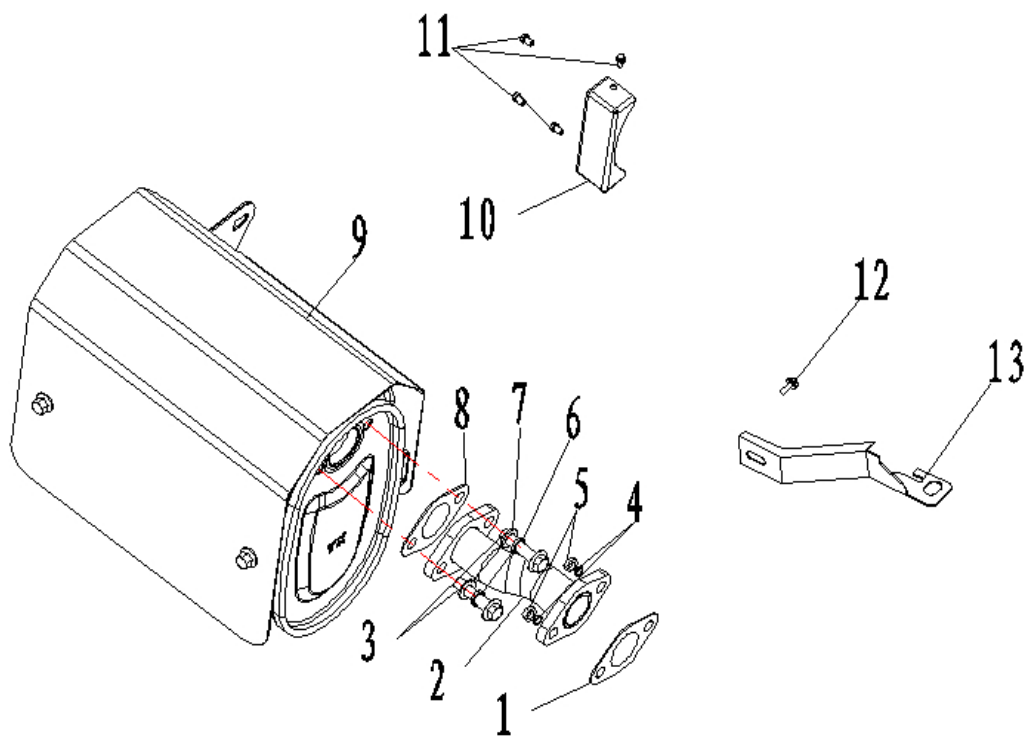

номер п/п	код	наименование	кол-во
1	2.60.03.000300	прокладка выхлопной трубы	1
2	2.50.16.000100	труба выхлопная	1
3	2.63.01.02743	болт М8*32	2
4	2.63.01.01705	шайба пружинная ф8	2
5	2.63.01.00287	гайка М8	2
6	2.63.01.01705	шайба пружинная ф8	2
7	2.63.01.02093	шайба плоская ф8	2
8	2.60.06.000600	прокладка глушителя	1
9	2.50.12.027000	глушитель 148mm	1
10	2.50.15.000800	кронштейн глушителя	1
11	2.63.01.01808	болт М8*16	4
12	2.63.01.01756	болт М6*12	1
13	2.50.14.000500	кронштейн воздушного фильтра	1