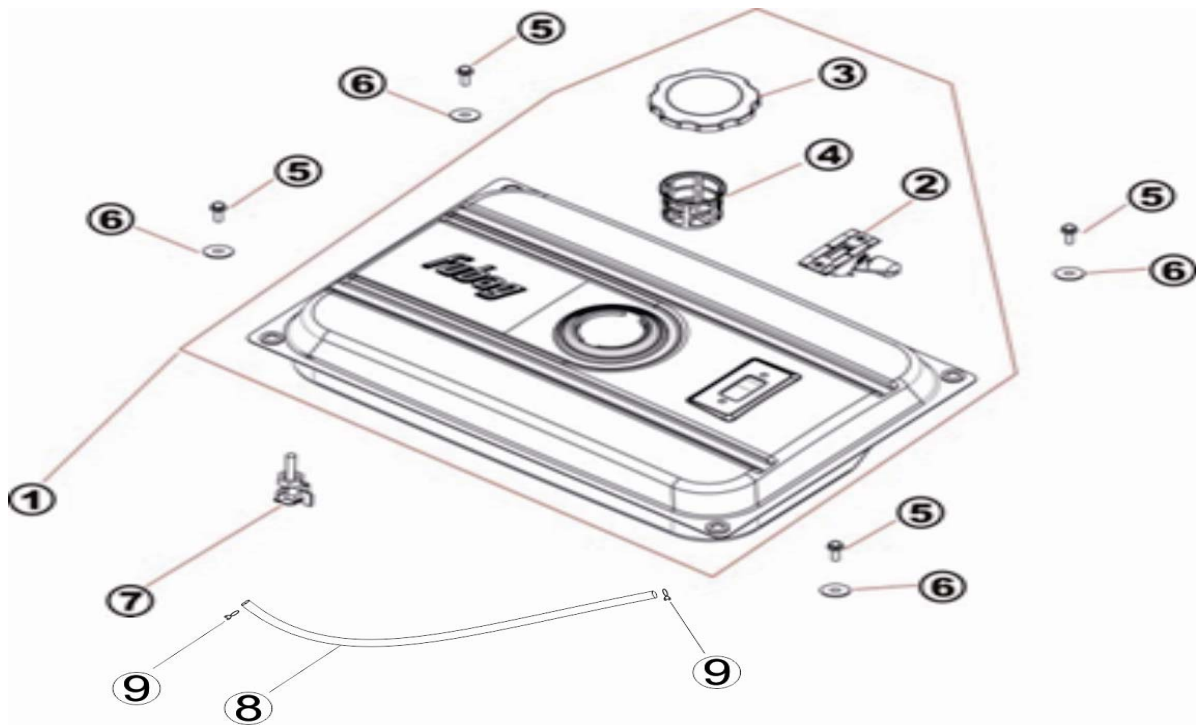

номер п/п	код	наименование	кол-во
1	2.55.05.091100	топливный бак	1
2	2.55.05.030701	датчик уровня топлива	1
3	2.55.05.024801	крышка топливного бака	1
4	2.55.05.026001	фильтр	1
5	2.63.01.00914	болт М6*25	4
6	2.63.01.01812	прокладка 6*25*2	4
7	2.55.08.000700	выключатель	1
8	2.55.06.015200	шланг ф4.5*ф8*180	1
9	2.55.07.003200	зажим	2