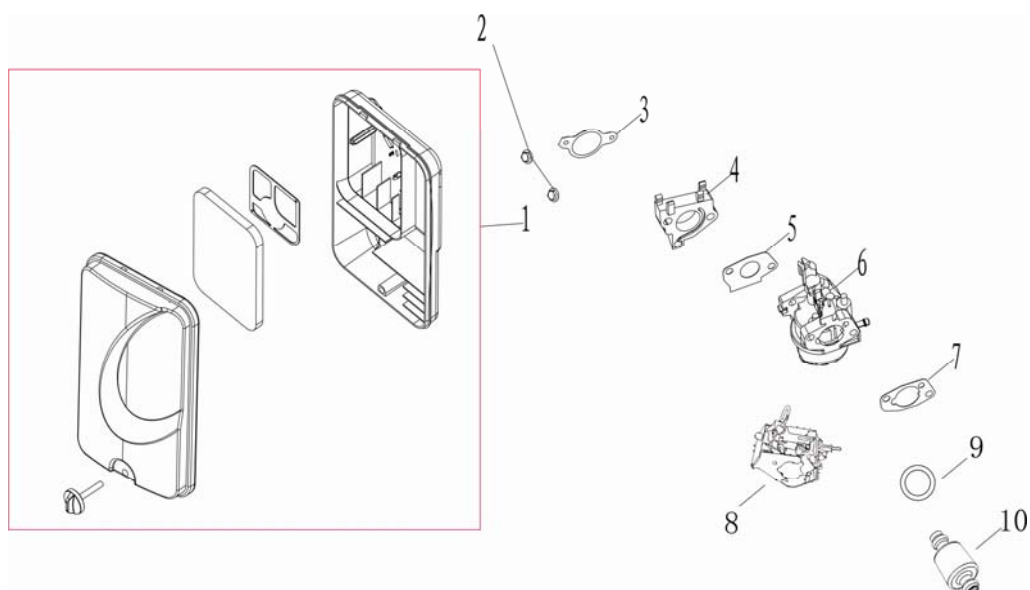

21	2.50.06.000200	пластина	1
22	2.63.01.00405	штифт 12*20	2

номер п/п	код	наименование	КОЛ-ВО
1	2.50.11.003700	фильтр воздушный	1
2	2.63.01.00291	гайка М6	2
3	2.60.02.000300	прокладка	1
4	2.55.02.001100	адаптер карбюратора	1
5	2.60.04.000300	прокладка карбюратора	1
6	2.55.01.002200	карбюратор	1
7	2.60.05.000300	прокладка воздушного фильтра	1
8	2.55.03.000200	заслонка	1
9	2.50.13.001300	кольцо уплотнительное	1
10	2.55.04.000100	одноходовой клапан	1