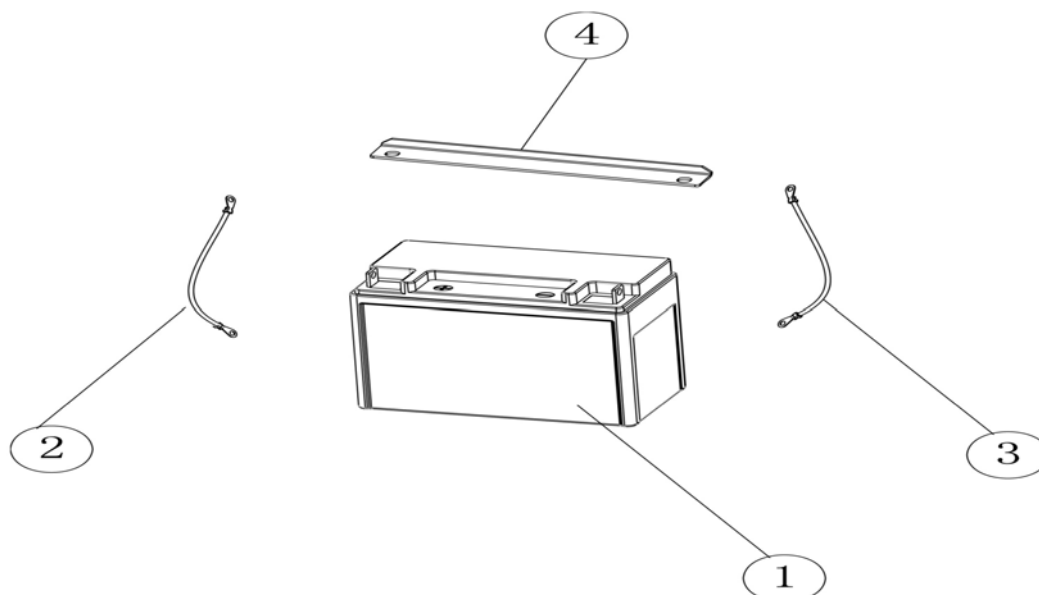

номер п/п	код	наименование	кол-во
1	2.56.09.000900	аккумулятор 14АН	1
2	2.56.10.000400	кабель (+) 175mm	1
3	2.56.10.000300	кабель (-) 175mm	1
4	2.57.04.041500	пластина батареи	1