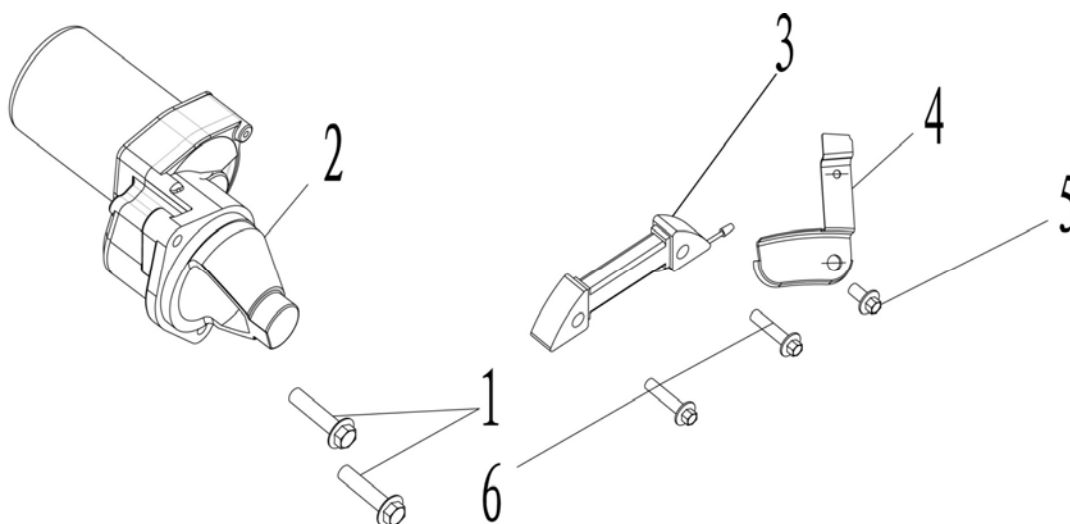

4	2.54.02.000600	пружина дроссельная ф0.4*31.75 В 217mm	1
5	2.63.01.00291	гайка М6	1
6	2.63.01.00124	болт М6*21	1
7	2.54.04.003500	регулятор скорости 2.2ММ	1
8	2.54.03.002300	рычаг дроссельной заслонки	1

номер п/п	код	наименование	кол-во
1	2.63.01.01815	болт М8*40	2
2	2.52.02.000300	электростартер	1
3	2.53.03.000100	зарядка катушки	1
4	2.53.07.000700	проводник	1
5	2.63.01.01764	болт М6*8	1
6	2.63.01.00193	болт М6*28	2