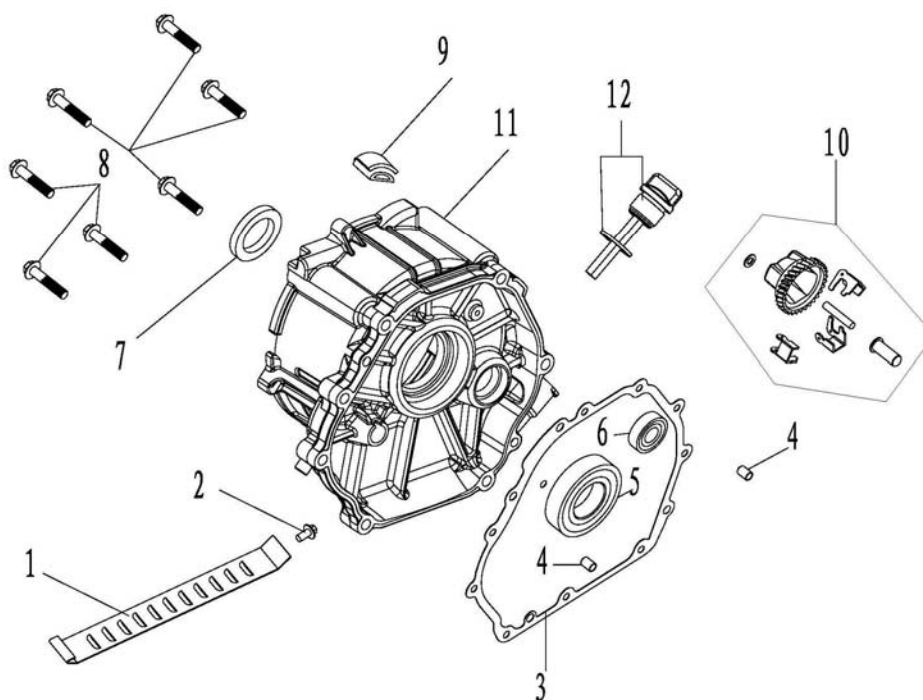

FUBAG

BS 6600 DA ES (838205)

номер п/п	код	наименование	кол-во
1	2.51.03.000200	рычаг	1
2	2.63.01.00371	прокладка 8*17*1	2
3	2.51.17.002300	сальник 8*14*5	1
4	2.63.02.006400	подшипник 6202	1
5	2.63.01.01567	шплинт 2000-1*6.5	1
6	2.51.04.000700	коммутатор	1
7	2.63.01.00191	болт М6*16	2
8	2.51.04.000300	датчик масла	1
9	2.63.01.01717	болт сливной М12*15*1.5	2
10	2.63.01.00845	прокладка алюминиевая 12*20*2	2
11	2.51.01.009800	картер	1
12	2.51.17.002000	сальник 35*52*8	1
13	2.63.01.01756	болт М6*12	1
14	2.62.01.000500	блок резиновый	1
15	2.62.01.003000	зажим	1

номер п/п	код	наименование	кол-во
1	2.56.08.001800	крышка двигателя	1
2	2.63.01.01806	болт М5*12	1
3	2.60.01.000200	прокладка крышки картера	1
4	2.63.01.00404	штифт 8*14	2
5	2.63.02.006100	подшипник 6207	1
6	2.63.02.006400	подшипник 6202	1
7	2.51.17.002000	сальник 35*52*8	1
8	2.63.01.01814	болт М8*40	7
9	2.56.08.000500	блок моторный	1
10	2.51.02.000200	регулятор скорости передач	1
11	2.51.05.002500	крышка картера	1
12	2.51.06.001100	щуп	1

номер п/п	код	наименование	кол-во
1	2.50.07.001700	шатун	2
2	2.50.08.000300	толкатель 46mm	2
3	2.51.11.002800	набор поршневых колец	1
4	2.51.08.003400	поршень	1
5	2.51.10.000300	стопорное кольцо	2
6	2.51.09.000200	палец поршня 14.8*ф20*62	1
7	2.51.12.004800	шатун	1
8	2.51.16.005000	распредвал	1
9	2.51.14.001300	балансир	1
10	2.51.15.018500	коленвал	1

номер п/п	код	наименование	кол-во
1	2.56.09.000900	аккумулятор 14АН	1
2	2.56.10.000400	кабель (+) 175mm	1
3	2.56.10.000300	кабель (-) 175mm	1
4	2.57.04.041500	пластина батареи	1