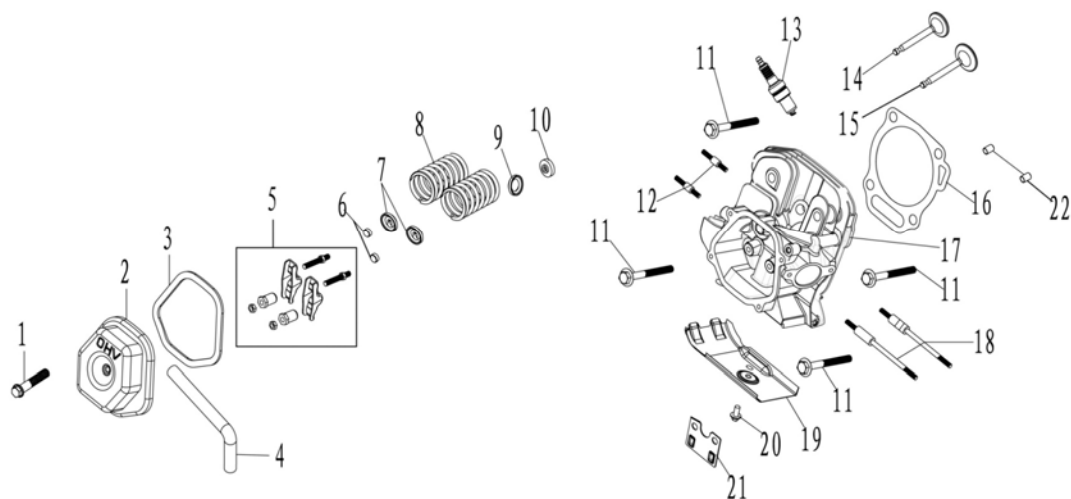

номер п/п	код	наименование	кол-во
1	2.56.08.001800	крышка двигателя	1
2	2.63.01.01806	болт М5*12	1
3	2.60.01.000200	прокладка крышки картера	1
4	2.63.01.00404	штифт 8*14	2
5	2.63.02.006100	подшипник 6207	1
6	2.63.02.006400	подшипник 6202	1
7	2.51.17.002000	сальник 35*52*8	1
8	2.63.01.01814	болт М8*40	7
9	2.56.08.000500	блок моторный	1
10	2.51.02.000200	регулятор скорости передач	1
11	2.51.05.002500	крышка картера	1
12	2.51.06.001100	щуп	1

номер п/п	код	наименование	кол-во
1	2.50.07.001700	шатун	2
2	2.50.08.000300	толкатель 46mm	2
3	2.51.11.002800	набор поршневых колец	1
4	2.51.08.003400	поршень	1
5	2.51.10.000300	стопорное кольцо	2
6	2.51.09.000200	палец поршня 14.8*ф20*62	1
7	2.51.12.004800	шатун	1
8	2.51.16.005000	распредвал	1
9	2.51.14.001300	балансир	1
10	2.51.15.018500	коленвал	1

19	2.63.01.00444-1	шайба плоская 10*30*4	1
----	-----------------	-----------------------	---

номер п/п	код	наименование	кол-во
1	2.57.01.068600	рама 408mm/32mm	1
2	2.57.04.039100	кронштейн	1
3	2.61.04.003900	опора двигателя	2
4	2.63.01.00287	гайка М8	2
5	2.63.01.01762	гайка М10*1.25	6
6	2.63.01.03103	болт М10*40*1.25	2
7	2.63.01.03102	винт М8*16	2
8	2.61.05.001301	рамка блока бампера (левая)	2
9	2.61.05.001302	рамка блока бампера (правая)	2
10	2.61.05.002600	опора суппорта	1
11	2.63.01.01756	болт М6*12	4
12	2.61.05.005900	ножка резиновая	1
13	2.63.01.01777	гайка М10	2
14	2.63.01.00287	гайка М8	4
15	2.61.05.006000	заглушка Ф10.5	4

номер п/п	код	наименование	кол-во
1	2.56.09.000900	аккумулятор 14АН	1
2	2.56.10.000400	кабель (+) 175mm	1
3	2.56.10.000300	кабель (-) 175mm	1
4	2.57.04.041500	пластина батареи	1