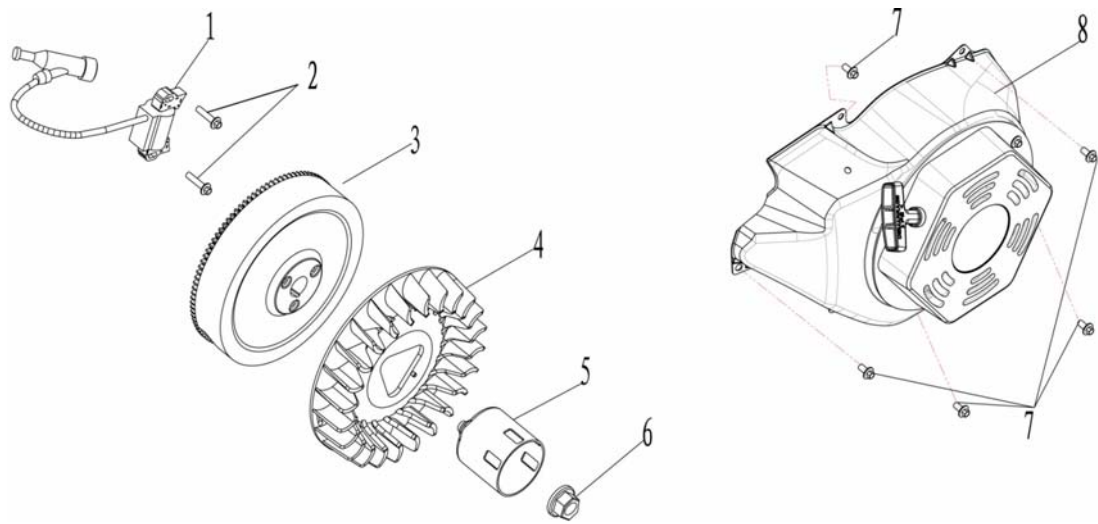

номер п/п	код	наименование	кол-во
1	2.53.02.000400	модуль зажигания	1
2	2.63.01.00914	болт М6*25	2
3	2.53.01.001000	маховик	1
4	2.52.04.000300	вентилятор охлаждения	1
5	2.52.03.002700	стакан стартера	1
6	2.63.01.01572	гайка М16*1.5	1
7	2.63.01.01756	болт М6*12	1
8	2.52.01.130000	стартер	1