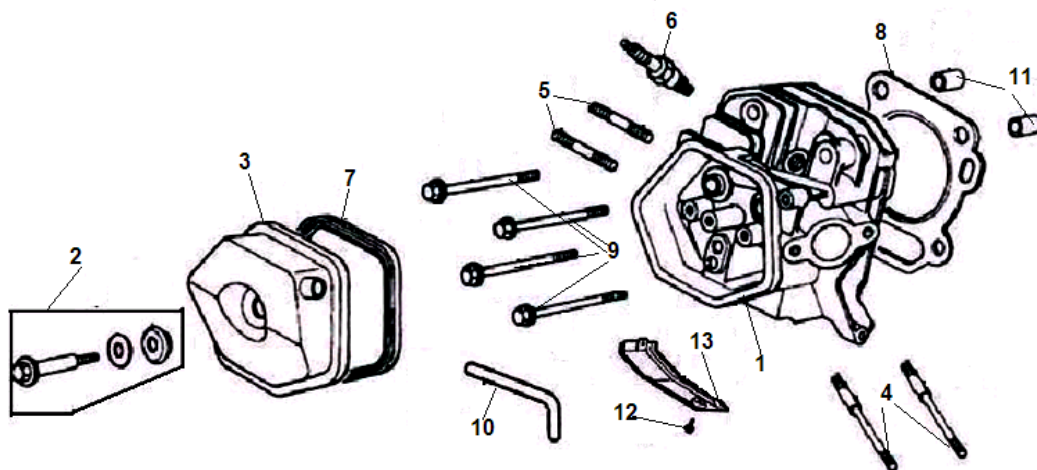

| № | Артикул | Наименование | К-во | № | Артикул | Наименование | К-во |
|---|--------------|-------------------------------|------|----|--------------|-----------------------------------|------|
| 1 | 204352313003 | Статор (вкл. поз. №4) | 1 | 8 | 204422313002 | Ротор | 1 |
| 2 | 304023019000 | Крышка генератора сторона AVR | 1 | 9 | 304034029401 | Болт крепления ротора | 1 |
| 3 | 304020019000 | Щетки коллекторные | 1 | 10 | 432100000100 | Шайба | 1 |
| 4 | | Колодка соединительная | 1 | 11 | 431100001100 | Шайба | 1 |
| 5 | 304038020500 | Болт | 4 | 12 | 304067020402 | Подшипник ротора 6204RS с кольцом | 1 |
| 6 | 304026305012 | Блок AVR | 1 | 13 | 304018019000 | Крыльчатка ротора | 1 |
| 7 | 304024019000 | Крышка альтернатора | 1 | 14 | 285070100001 | Регулятор зарядки АКБ | |