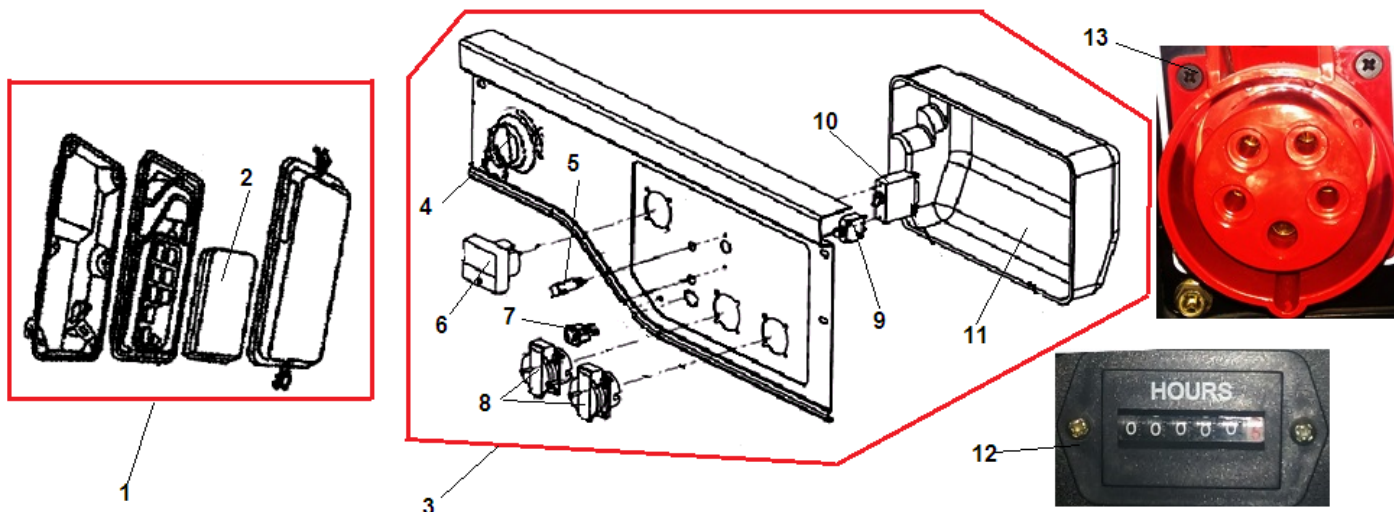

№	Артикул	Наименование	К-во	№	Артикул	Наименование	К-во
1	301180820000	Корпус фильтра комплект	1	8	305022501601	Розетка 220В	3
2	301180820100	Фильтр воздушный	1	9	305201121001	Предохранитель розетки 12В	1
3	2050118500020	Панель контрольная	1	10	305170530096	Автомат выключения	1
4	305260500101	Замок зажигания с ключами	1	11	305495001602	Корпус панели	1
5	5022001402201	Контрольная лампочка	1	12	305140000102	Счетчик моточасов	1
6	305160045451	Вольтметр	1	13	305104151601	Розетка 380В	1
7	305130000602	Розетка 12В	1