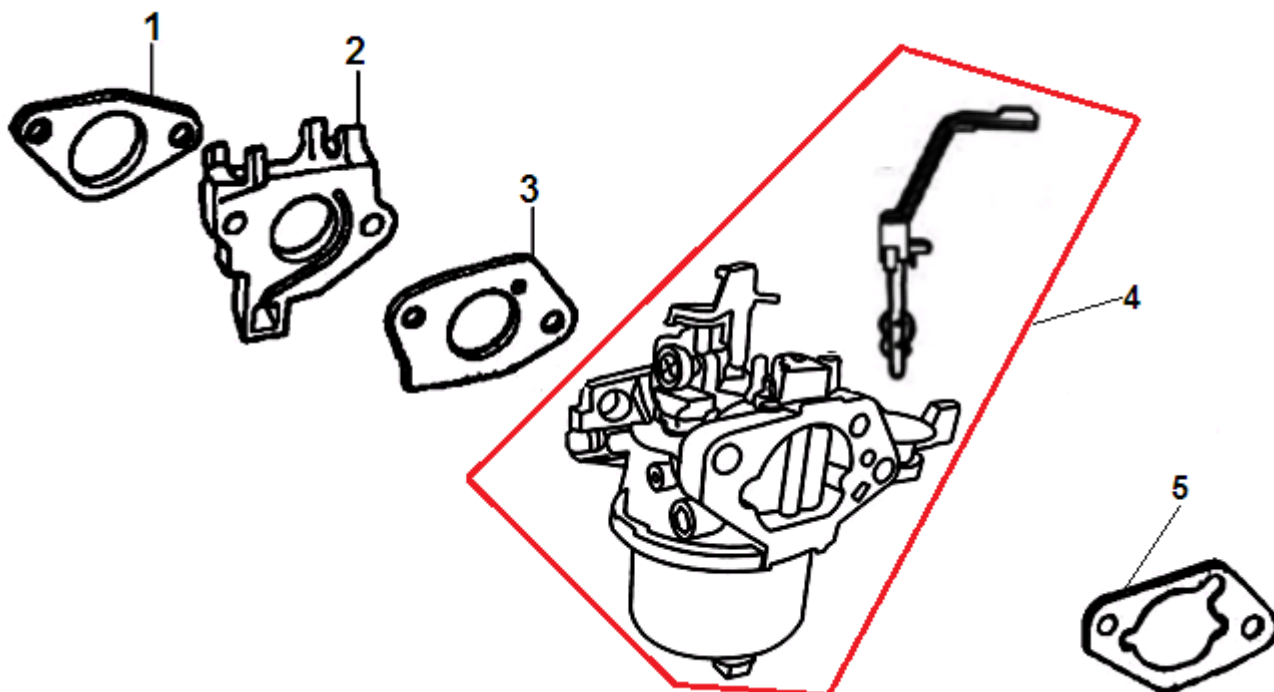

№	Артикул	Наименование	К-во	№	Артикул	Наименование	К-во
1	301220700400	Прокладка под теплоизолятор	1	4	301250730000	Карбюратор	1
2	301240700301	Теплоизолятор	1	5	301220300500	Прокладка под корпус фильтра	1
3	301240700200	Прокладка под карбюратор	1	6