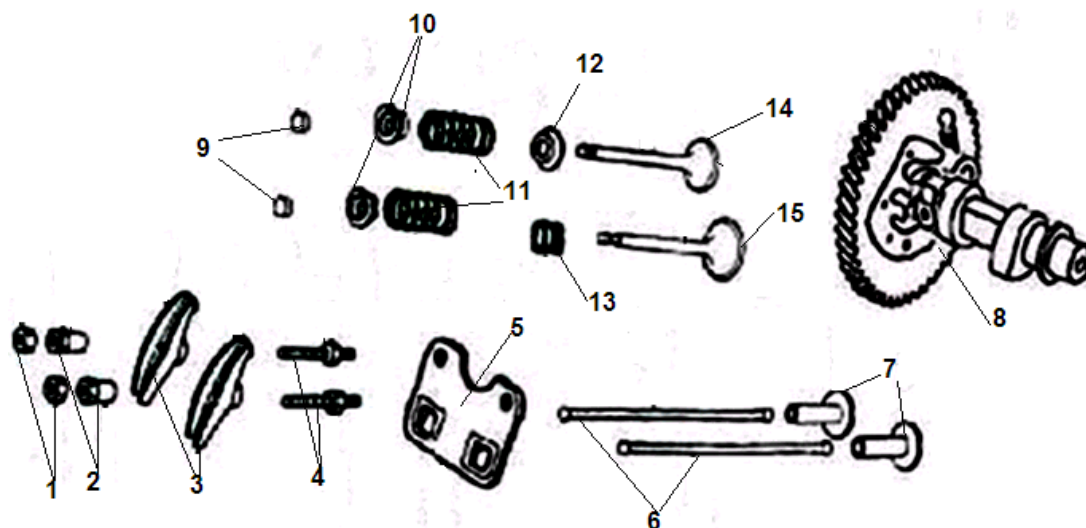

№	Артикул	Наименование	К-во	№	Артикул	Наименование	К-во
1	301060520400	Контргайка	2	9	301180500900	Колпачек клапана под коромысло	2
2	301060520200	Гайка регулировочная	2	10	301180500700	Сухарь клапана	2
3	301180520100	Коромысло клапана	2	11	301180500600	Пружина клапана	2
4	301060520300	Шпилька крепления коромысла	2	12	301180501000	Тарелка пружины клапана	1
5	301180500301	Направляющая толкателей клапана	1	13	140400012-0001	Колпачек маслоъемный	1
6	301220500200	Толкатель клапана	2	14	301220500500	Клапан выпускной	1
7	301180500100	Тарелка толкателя клапана	2	15	301220500400	Клапан впускной	1
8	301250510000	Распредвал	1	16