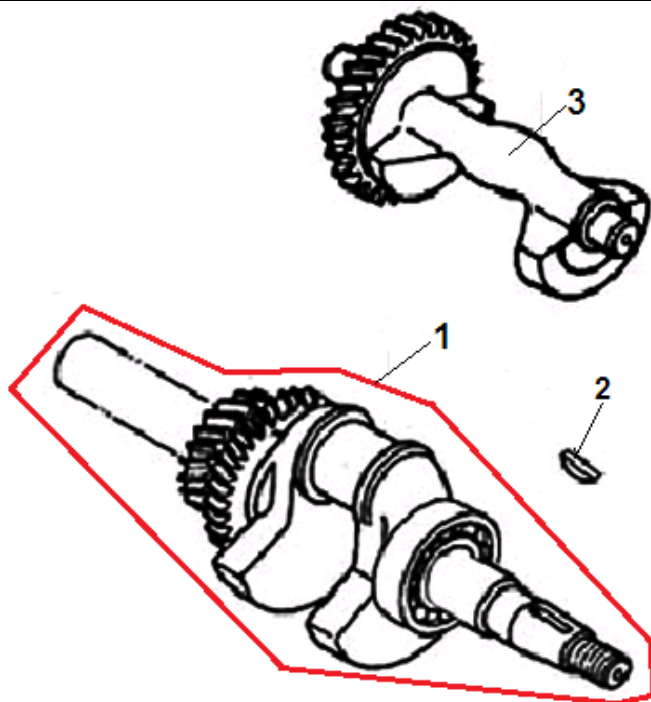

№	Артикул	Наименование	К-во	№	Артикул	Наименование	К-во
1	301220200101	Крышка генератора сторона двигателя	1	6	301220200400	Прокладка крышки картера	1
2	304093190000	Решетка крыльчатки ротора	1	7	463620760000	Подшипник коленвала 6207	2
3	301060210001	Крышка-щуп заливной горловины	2	8	171750004-0001	Регулятор оборотов центробежный	1
4	462355208200	Сальник коленвала 35x52x8	1	9	463620260000	Подшипник вала балансира 6202	1
5	448080014050	Штифт	2