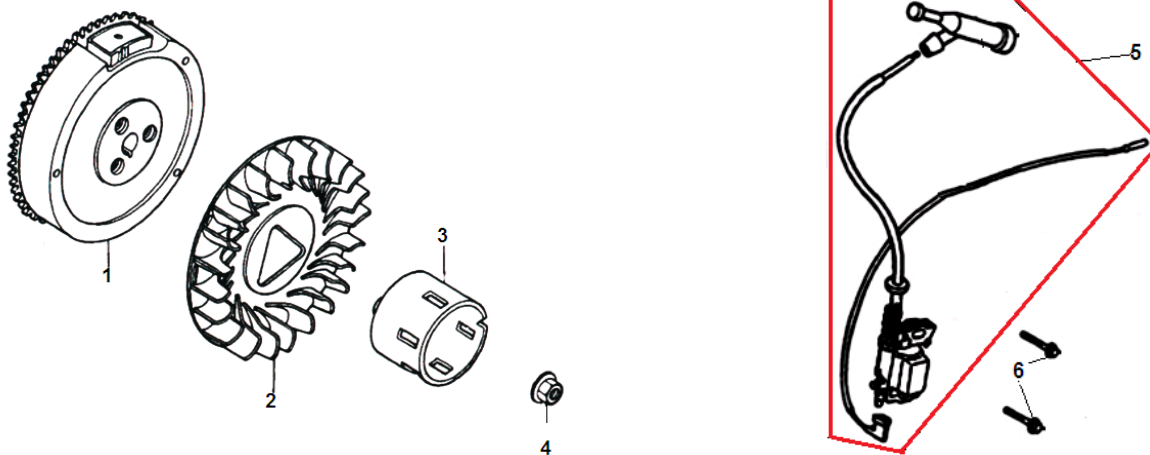

№	Артикул	Наименование	К-во	№	Артикул	Наименование	К-во
1	301221210200	Маховик	1	4	301181200300	Гайка крепления маховика	1
2	301221200100	Крыльчатка маховика	1	5	301181200401	Магнето	1
3	301221200200	Стакан маховика	1	6	402060280160	Болт М6х28	2