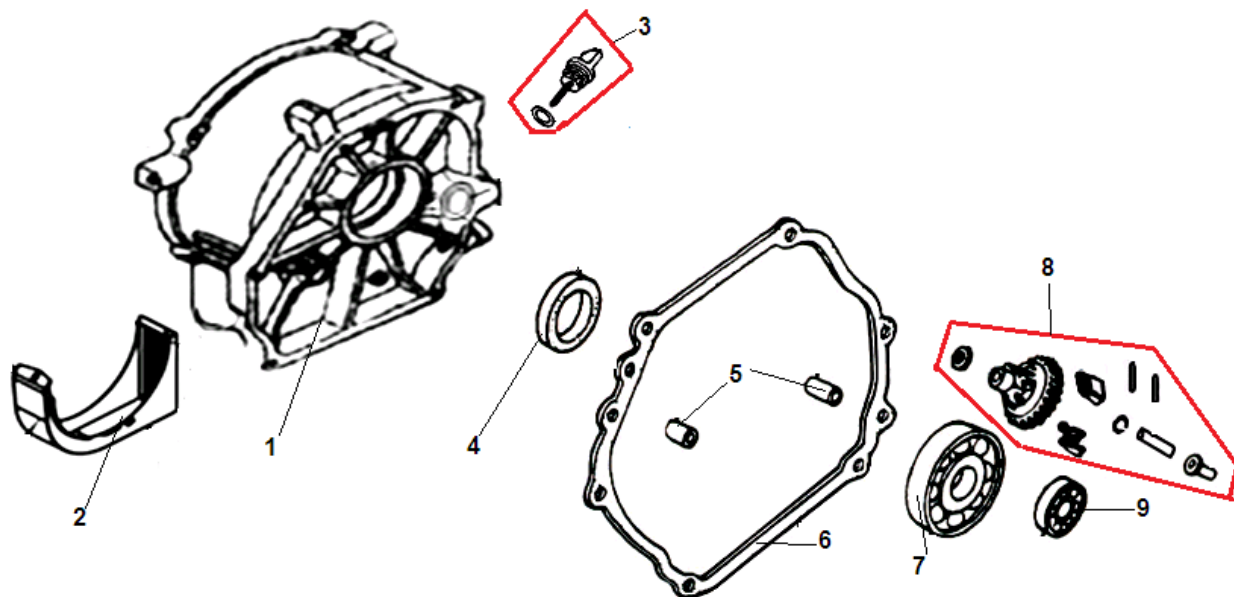

№	Артикул	Наименование	К-во	№	Артикул	Наименование	К-во
1	301220200101	Крышка генератора сторона двигателя	1	6	301220200400	Прокладка крышки картера	1
2	304093190000	Решетка крыльчатки ротора	1	7	463620760000	Подшипник коленвала 6207	2
3	301060210001	Крышка-щуп заливной горловины	2	8	171750004-0001	Регулятор оборотов центробежный	1
4	462355208200	Сальник коленвала 35x52x8	1	9	463620260000	Подшипник вала балансира 6202	1
5	448080014050	Штифт	2				

№	Артикул	Наименование	К-во	№	Артикул	Наименование	К-во
1	301250311103	Коленвал комплект	1	3	301250330800	Вал балансира	1
2	454004001800	Шпонка коленвала 4x18	1	4