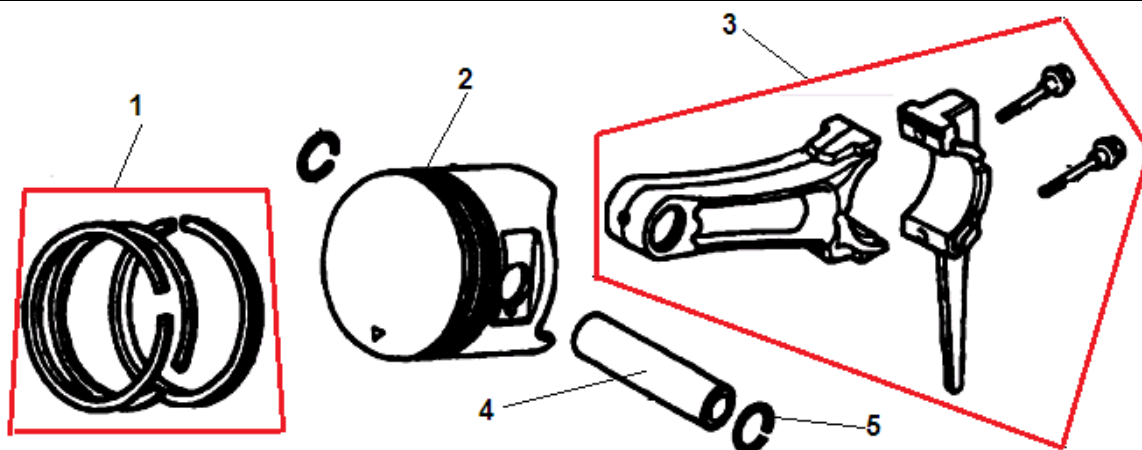

№	Артикул	Наименование	К-во	№	Артикул	Наименование	К-во
1	301250330000	Кольцо поршневое 90 мм комплект	1	4	301220300500	Палец поршня	1
2	301250300400	Поршень	1	5	301220300600	Кольцо стопорное пальца	2
3	301250320000	Шатун комплект	1	6