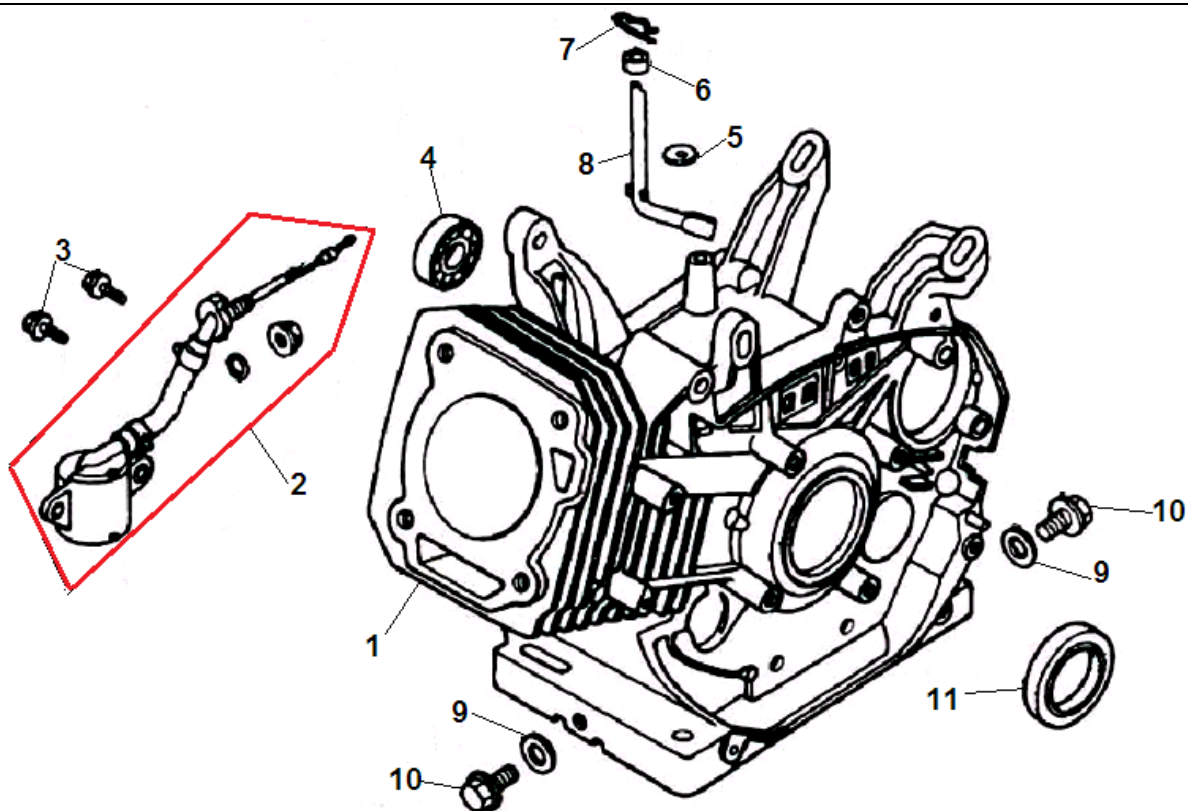

№	Артикул	Наименование	К-во	№	Артикул	Наименование	К-во
1	301250100100	Картер	1	7	301180100300	Шплинт	1
2	301181200501	Датчик уровня масла (в картере)	1	8	301220100200	Ось регулятора оборотов	1
3	402060140160	Болт М6х14	3	9	211011801200	Прокладка болта	2
4	463620260000	Подшипник вала балансира 6202	1	10	301180101001	Болт для слива масла М12х15х1,5	2
5	301180100400	Шайба оси регулятора	1	11	462355208200	Сальник коленвала 52х35х8	1
6	462081404200	Сальник оси регулятора оборотов	1