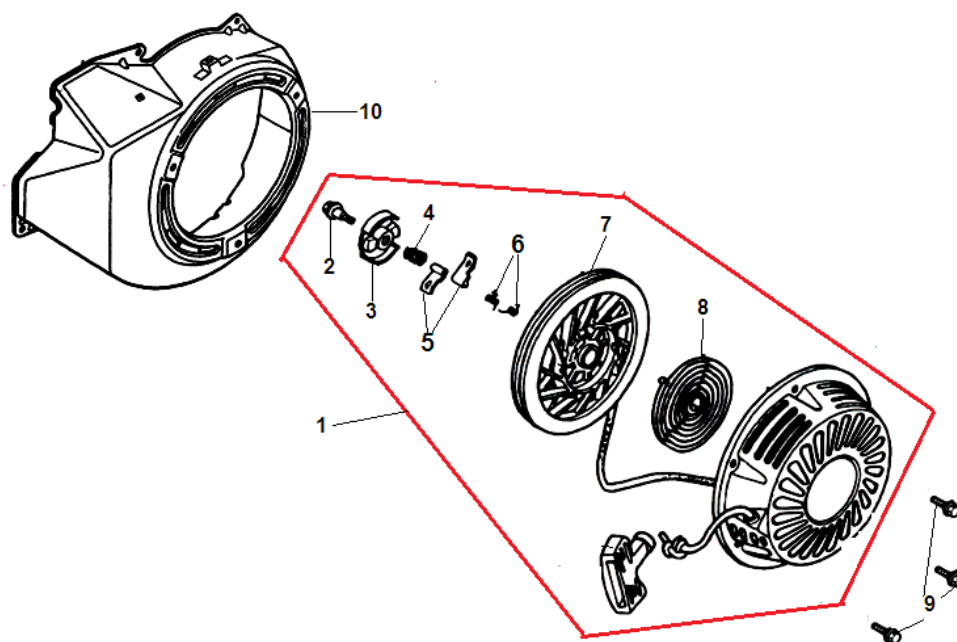

№	Артикул	Наименование	К-во	№	Артикул	Наименование	К-во
1	301220623137	Стартер в сборе	1	6	301060620006	Пружина собачки	2
2	301060620004	Болт крепления барабана стартера	1	7	301220620009	Барабан стартера	1
3	301060620005	Плата собачек стартера	1	8	301220620002	Пружина стартера	1
4	301060620007	Пружина платы собачек	1	9	402060100160	Болт М6х10	3
5	301060620008	Собачка стартера	2	10	301220611147	Кожух маховика	1