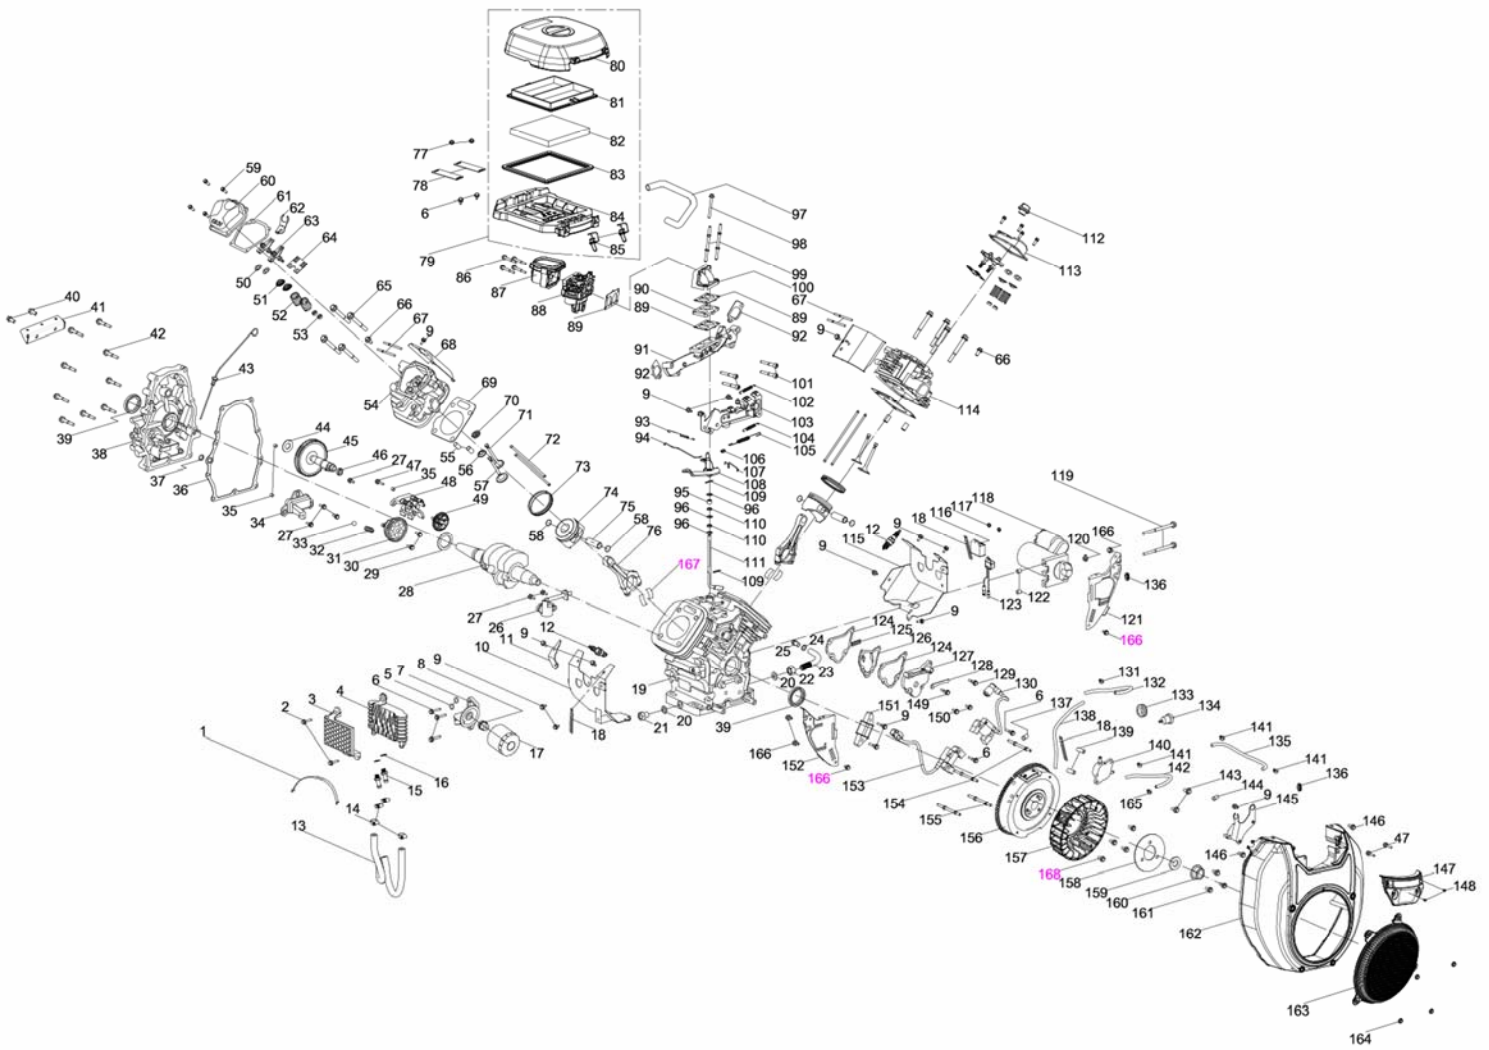

FUBAG двигатель для Электростанция бензиновая с электростартером и коннектором автоматики BS 11000 DA ES (838790)

номер п/п	код	наименование	кол-во
1	100000568-0002	лента 150mm	1
2	100011220-0001	болт М6х25	2
3	100053380	кронштейн	1
4	100055278	радиатор масляный	1
5	100010117	кольцо 11.2х2.65	2
6	100011270-0002	болт М6х30	11
7	100023657	фильтр масляный вторичный	1
8	100004048	патрубок	1
9	100011261-0004	болт М6х12	15
10	100002442	дефлектор головки цилиндра	1
11	100004081	кронштейн масляного радиатора	1
12	100009379	свеча зажигания F6TC	2
13	100053224	шланг топливный 9.5х17.5х330	2
14	100053326	зажим	4
15	100053223	пробка масляная 45mm	2
16	100053642	шайба 10.5х2х18	2
17	100004087-0001	фильтр масляный	1
18	100000655	фиксатор	4
19	100002765	картер	1
20	100010474	шайба 14х1.5х22	2
21	100010278	болт заземления 14х1.5х15	1
22	100033053-0001	гайка М14х1.5	1
23	100059451	трубка сливная	1
24	100010459	шайба 10х1.5х16	1
25	100052512	болт заземления М10х1.25х15	1
26	100052264	датчик масла	1
27	100011264-0003	болт М6х16	6
28	100063204	коленвал	1
29	100010531	шайба 38.5х1х54	1
30	100010838-0001	болт М6х16	2
31	100004013	насос масляный	1
32	100004032	пружина масляного насоса	1
33	100010937	шарик стальной ф9.5	1
34	100004067	сапун	1
35	100010549	штифт 8х12	3
36	100010166	прокладка картера	1
37	100010118	кольцо 13.2х2.65	1
38	100003038	крышка картера	1
39	100017626	сальник 38х58х8	2
40	100011549-0003	болт М8х16	2
41	100057417	пластина крышки глушителя	1
42	100011331-0002	болт М8х50	9