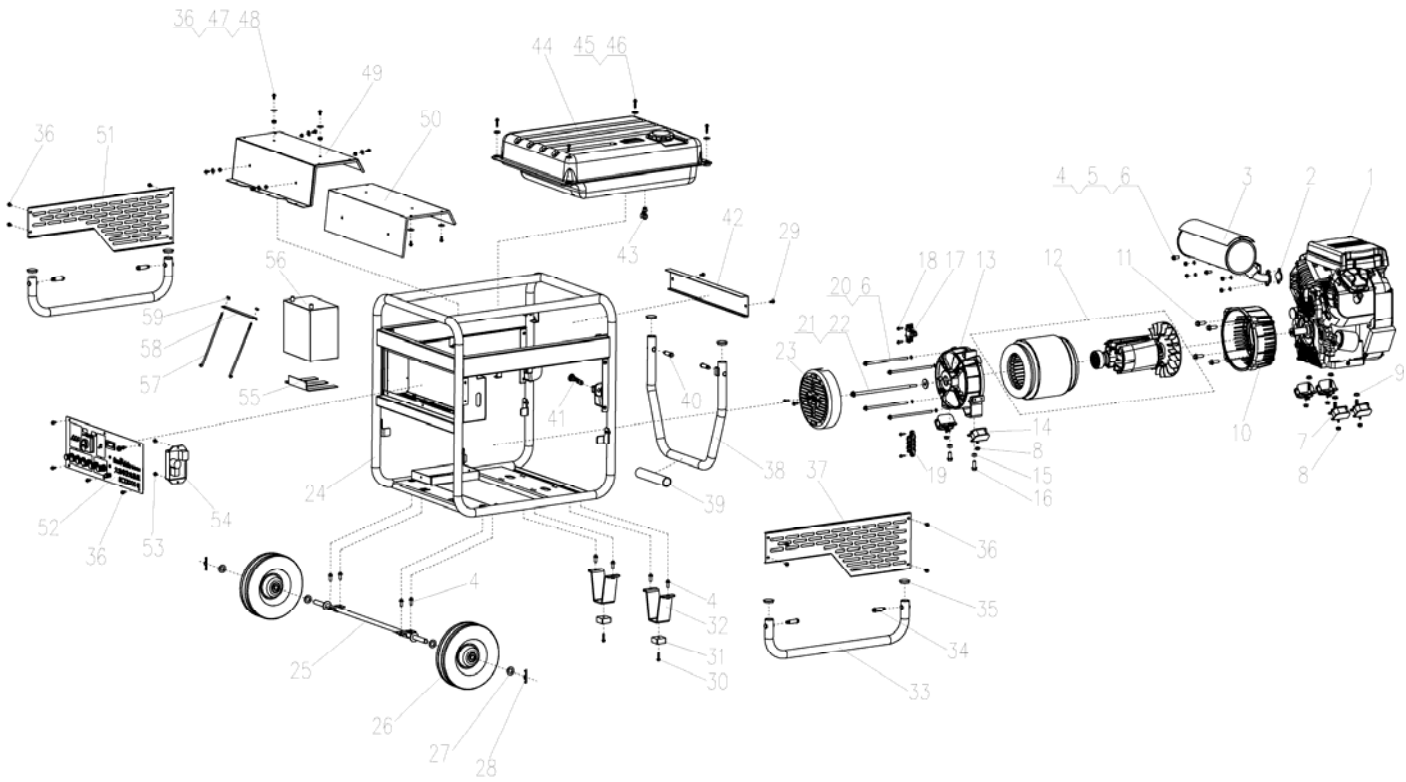

FUBAG

генератор для Электростанция бензиновая с электростартером и коннектором автоматики BS 11000 DA ES (838790)

<b>номер п/п</b>	<b>код</b>	<b>наименование</b>	<b>кол-во</b>
1	20260-02255-00	двигатель в сборе	1
2	33048-00114-00	прокладка глушителя	2
3	20202-00319-00	глушитель в сборе	1
4	30101-00359-00	болт М8х1.25/20	10
5	30121-00007-00	гайка М8хР1.25	4
6	30139-00036-00	шайба ф8.5	8
7	34030-00070-00	виброизолятор 65mm	4
8	30125-00023-00	гайка М8	6
9	30125-00026-00	гайка М10х1.25	4
10	33191-00039-00	крышка двигателя 146х108	1
11	30101-00492-00	болт М10х30х1.25	4
12	20029-04852-00	альтернатор в сборе 10KW/220V380V/50HZ	1
13	33085-00032-00	упор альтернатора	1
14	34030-00071-00	виброизолятор 65mm М8х1.25х18	2
15	30121-00048-00	гайка	2
16	30101-00489-00	болт М10х25х1.25	2
17		щётка 230х160	1
18	30101-00329-00	болт М5х16х0.8	6
19		клеммник 230х160	1
20	30100-00071-00	болт М8х200х1.25	4
21	30101-00110-00	болт М10х285х1.25	1
22	30136-00124-00	шайба 10х30х2.5	1
23	33082-00132-00	задняя крышка альтернатора	1
24	20090-00624-02	рама 710х600х780	1
25	34031-00046-00	ось колеса 16х770	1
26	20134-00026-00	колеса в сборе 16х68	2
27	30136-00087-00	шайба 17х30х2.5	4

51	33014-00247-02	наделка борта 662x220	1
52	20114-02223-00	панель в сборе 10KW	1
53	30101-00341-00	болт М6х1/16	2
54	20044-00116-00	регулятор напряжения -7/10KW	1
55	33275-00037-00	подкладка резиновая 130x30x2.5	3
56	31002-00037-00	АКБ 12V/36Ah	1
57	33580-00026-00	болт 6x215	2
58	20217-00057-00	пластина нажимная АКБ 240x16/2x6	1
59	30125-00002-00	гайка М6х1.0	2