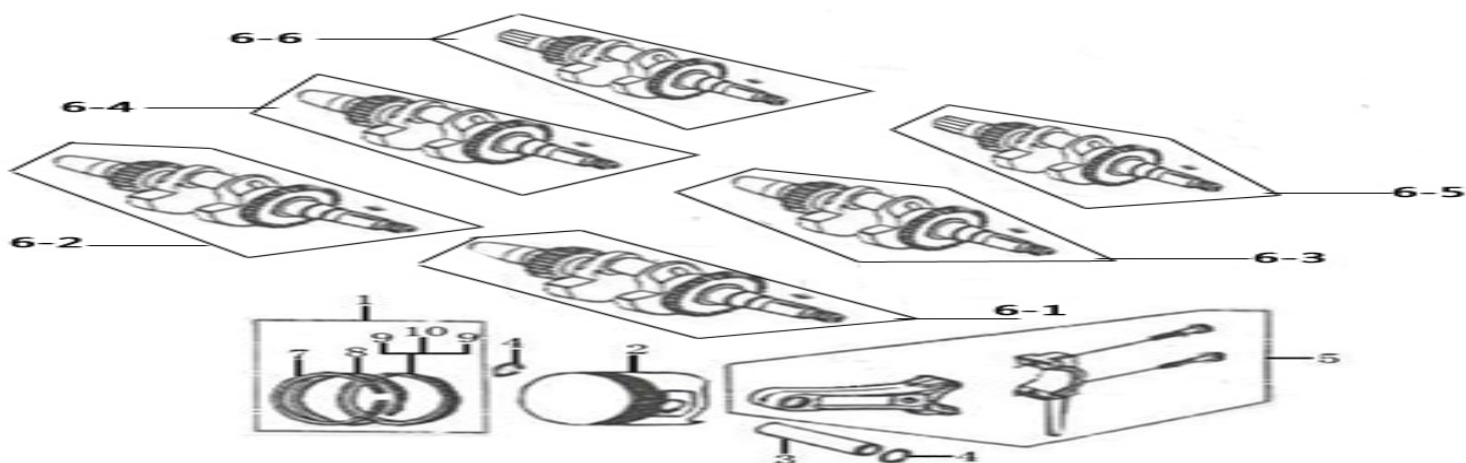

FUBAG

мотопомпа PG 1000 (568714) двигатель H170F

номер п/п	код	наименование	КОЛ-ВО
1	11140-E02001-00B	головка цилиндра	1
2	90204-E01001-009	болт М6*113	2
3	90203-E01001-009	болт М8*34	2
4	11003-E01001-001	болт 8X55	4
5	11410-E01003-001	крышка головки цилиндра	1
6	11004-E01002-000	прокладка головки цилиндра	1
7	17004-E01002-000	сапун пробки	1
8	30010-E01003-000	свеча зажигания	1
9	11131-E03001-000	прокладка цилиндра	1
10	18001-E01001-000	прокладка глушителя	1
11	91104-0007	штифт	2
12	90103-0614-09	болт М6X14	4

номер п/п	код	наименование	кол-во
1	12310-E03001-00B	картер	1
2	12012-E01001-001	болт сливной	2
3	90409-E01001-000	шайба	2
4	90682-E01001-000	сальник 25X41.25X6	1
5	30750-E01001-002	датчик уровня масла	1
6	90103-0612-09	болт М6Х12	1
7	37060-E01002-000	переключатель уровня масла	1
8	90103-0616-09	болт М6Х16	2
9	91601-6205-P63	подшипник	1
10	16061-E01001-000	вал рукоятки	1
11	90412-E01001-000	шайба 6*15*0.5	1
12	91401-0005-Z9	шпилька	1
13	16400-E01001-000	регулятор	1
14	90412-E01001-000	шайба 6*15*0.5	2
15	16420-E01001-000	регулятор передач	1
16	16411-E01001-000	вал регулятора	1
17	16401-E01001-000	бегунок регулятора	1

номер п/п	код	наименование	кол-во
1	90103-0832-09	болт М8Х32	6
2	15031-E01001-000	щуп	1
3	15014-E01001-000	пробка	1
4	12411-E01001-00В	крышка	1
5	90682-E01001-000	сальник	1
6	91601-6205-P63	подшипник	1
7	91104-0002	дюбель	2
8	15011-E01001-000	крышка масло заливной горловины	1
9	12001-E01001-000	крышка	1
10	15030-E01001-R00	фильтр масляный	1
11	15010-E01001-R00	крышка в сборе	1