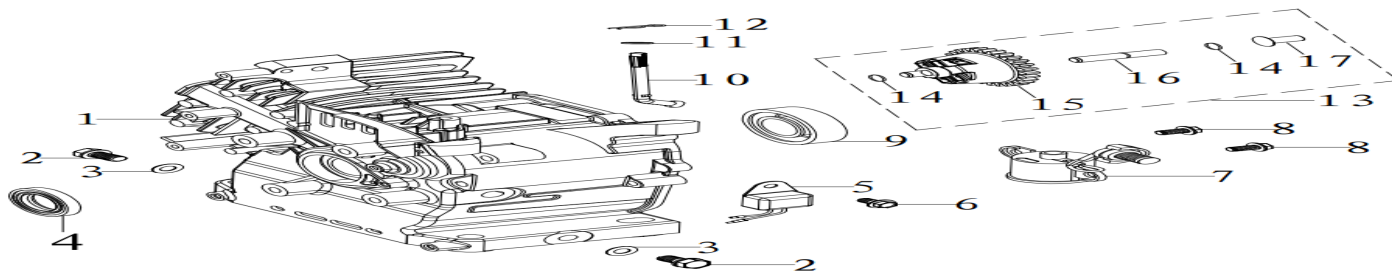

FUBAG

мотопомпа PG 1000 (568714) двигатель H170F

номер п/п	код	наименование	КОЛ-ВО
1	11140-E02001-00B	головка цилиндра	1
2	90204-E01001-009	болт М6*113	2
3	90203-E01001-009	болт М8*34	2
4	11003-E01001-001	болт 8X55	4
5	11410-E01003-001	крышка головки цилиндра	1
6	11004-E01002-000	прокладка головки цилиндра	1
7	17004-E01002-000	сапун пробки	1
8	30010-E01003-000	свеча зажигания	1
9	11131-E03001-000	прокладка цилиндра	1
10	18001-E01001-000	прокладка глушителя	1
11	91104-0007	штифт	2
12	90103-0614-09	болт М6X14	4

номер п/п	код	наименование	кол-во
1	12310-E03001-00B	картер	1
2	12012-E01001-001	болт сливной	2
3	90409-E01001-000	шайба	2
4	90682-E01001-000	сальник 25X41.25X6	1
5	30750-E01001-002	датчик уровня масла	1
6	90103-0612-09	болт М6Х12	1
7	37060-E01002-000	переключатель уровня масла	1
8	90103-0616-09	болт М6Х16	2
9	91601-6205-P63	подшипник	1
10	16061-E01001-000	вал рукоятки	1
11	90412-E01001-000	шайба 6*15*0.5	1
12	91401-0005-Z9	шпилька	1
13	16400-E01001-000	регулятор	1
14	90412-E01001-000	шайба 6*15*0.5	2
15	16420-E01001-000	регулятор передач	1
16	16411-E01001-000	вал регулятора	1
17	16401-E01001-000	бегунок регулятора	1

номер п/п	код	наименование	кол-во
1	90103-0832-09	болт М8Х32	6
2	15031-E01001-000	щуп	1
3	15014-E01001-000	пробка	1
4	12411-E01001-00В	крышка	1
5	90682-E01001-000	сальник	1
6	91601-6205-P63	подшипник	1
7	91104-0002	дюбель	2
8	15011-E01001-000	крышка масло заливной горловины	1
9	12001-E01001-000	крышка	1
10	15030-E01001-R00	фильтр масляный	1
11	15010-E01001-R00	крышка в сборе	1