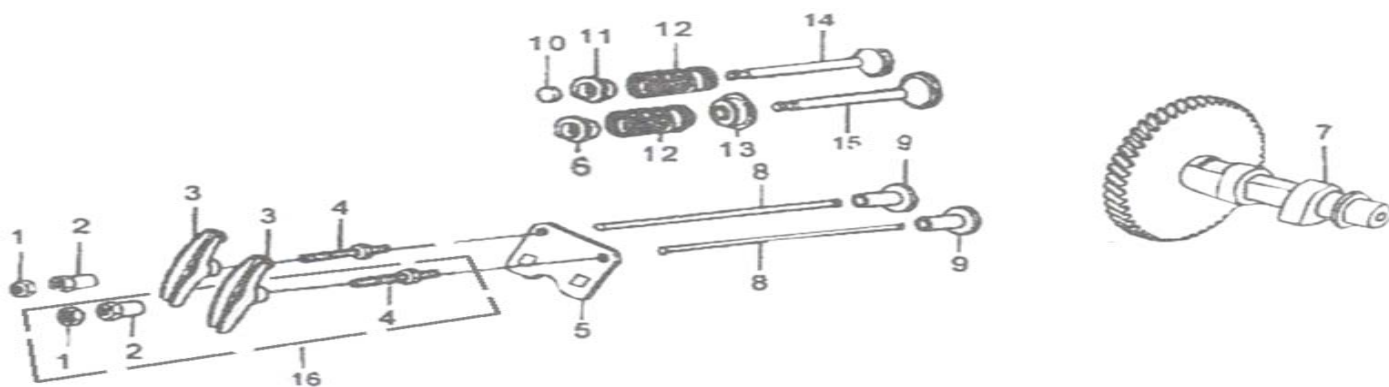

номер п/п	код	наименование	КОЛ-ВО
1	14312-E04001-000	гайка опоры	2
2	14314-E04001-000	ось коромысла	2
3	14311-E01001-000	клапан коромысла	2
4	11151-E04001-000	болт поворотного рычага	2
5	14090-E01001-000	пластина	1
6	11112-E01001-000	фиксатор	1
7	14200-E02002-000	распредвал в сборе	1
8	14070-E01001-000	толкатель	2
9	14081-E02001-000	клапана	2
10	11104-E01001-000	ротатор клапана	1
11	11107-E01001-000	фиксатор пружина клапана	1
12	11103-E01001-000	клапан пружинный	2
13	11101-E01001-000	уплотнитель	1
14	11111-E01001-000	клапан выпускной	1
15	11121-E01001-000	клапан впускной	1
16	14300-E01001-000	коромысло в сборе	2