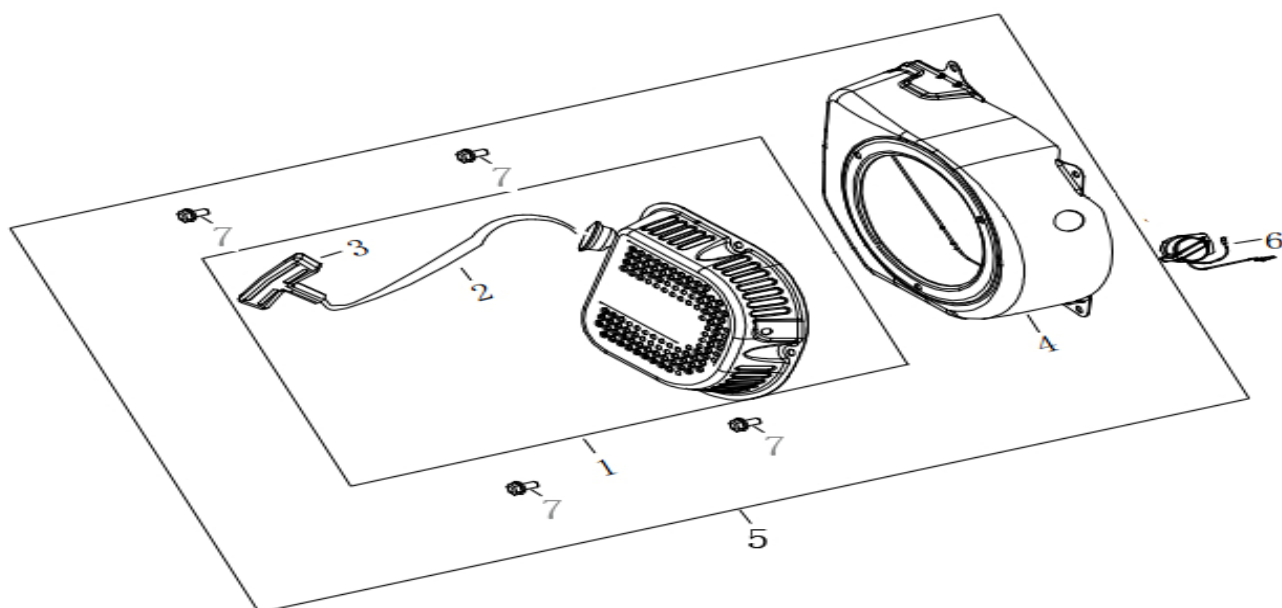

номер п/п	код	наименование	кол-во
1	28200-E01002-B01	стартер в сборе	1
2	28221-E01001-000	шнур стартера	1
3	28210-E01001-000	ручка стартера	1
4	28110-E01001-R16	крышка вентилятора	1
5	19400-E01004-R16	стартер ручной	1
6	35540-E01001-000	выключатель в сборе	1
7	28202-E01001-000	болт 6X8	3