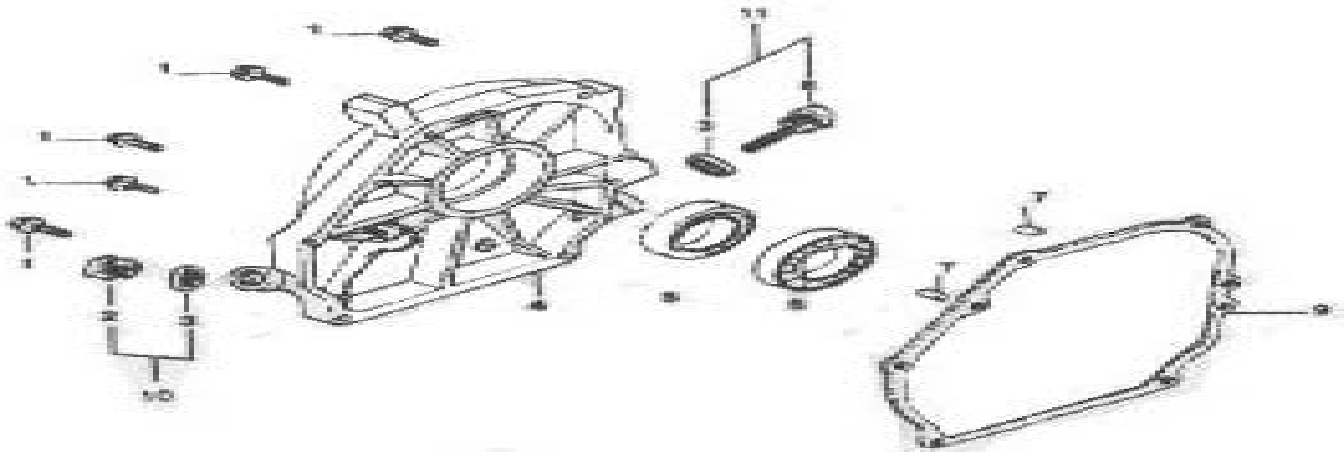

FUBAG

мотопомпа PG 1000 (568714) двигатель H170F

номер п/п	код	наименование	КОЛ-ВО
1	11140-E02001-00B	головка цилиндра	1
2	90204-E01001-009	болт М6*113	2
3	90203-E01001-009	болт М8*34	2
4	11003-E01001-001	болт 8X55	4
5	11410-E01003-001	крышка головки цилиндра	1
6	11004-E01002-000	прокладка головки цилиндра	1
7	17004-E01002-000	сапун пробки	1
8	30010-E01003-000	свеча зажигания	1
9	11131-E03001-000	прокладка цилиндра	1
10	18001-E01001-000	прокладка глушителя	1
11	91104-0007	штифт	2
12	90103-0614-09	болт М6X14	4

номер п/п	код	наименование	кол-во
1	12310-E03001-00B	картер	1
2	12012-E01001-001	болт сливной	2
3	90409-E01001-000	шайба	2
4	90682-E01001-000	сальник 25X41.25X6	1
5	30750-E01001-002	датчик уровня масла	1
6	90103-0612-09	болт М6Х12	1
7	37060-E01002-000	переключатель уровня масла	1
8	90103-0616-09	болт М6Х16	2
9	91601-6205-P63	подшипник	1
10	16061-E01001-000	вал рукоятки	1
11	90412-E01001-000	шайба 6*15*0.5	1
12	91401-0005-Z9	шпилька	1
13	16400-E01001-000	регулятор	1
14	90412-E01001-000	шайба 6*15*0.5	2
15	16420-E01001-000	регулятор передач	1
16	16411-E01001-000	вал регулятора	1
17	16401-E01001-000	бегунок регулятора	1

номер п/п	код	наименование	кол-во
1	90103-0832-09	болт М8Х32	6
2	15031-E01001-000	щуп	1
3	15014-E01001-000	пробка	1
4	12411-E01001-00В	крышка	1
5	90682-E01001-000	сальник	1
6	91601-6205-P63	подшипник	1
7	91104-0002	дюбель	2
8	15011-E01001-000	крышка масло заливной горловины	1
9	12001-E01001-000	крышка	1
10	15030-E01001-R00	фильтр масляный	1
11	15010-E01001-R00	крышка в сборе	1