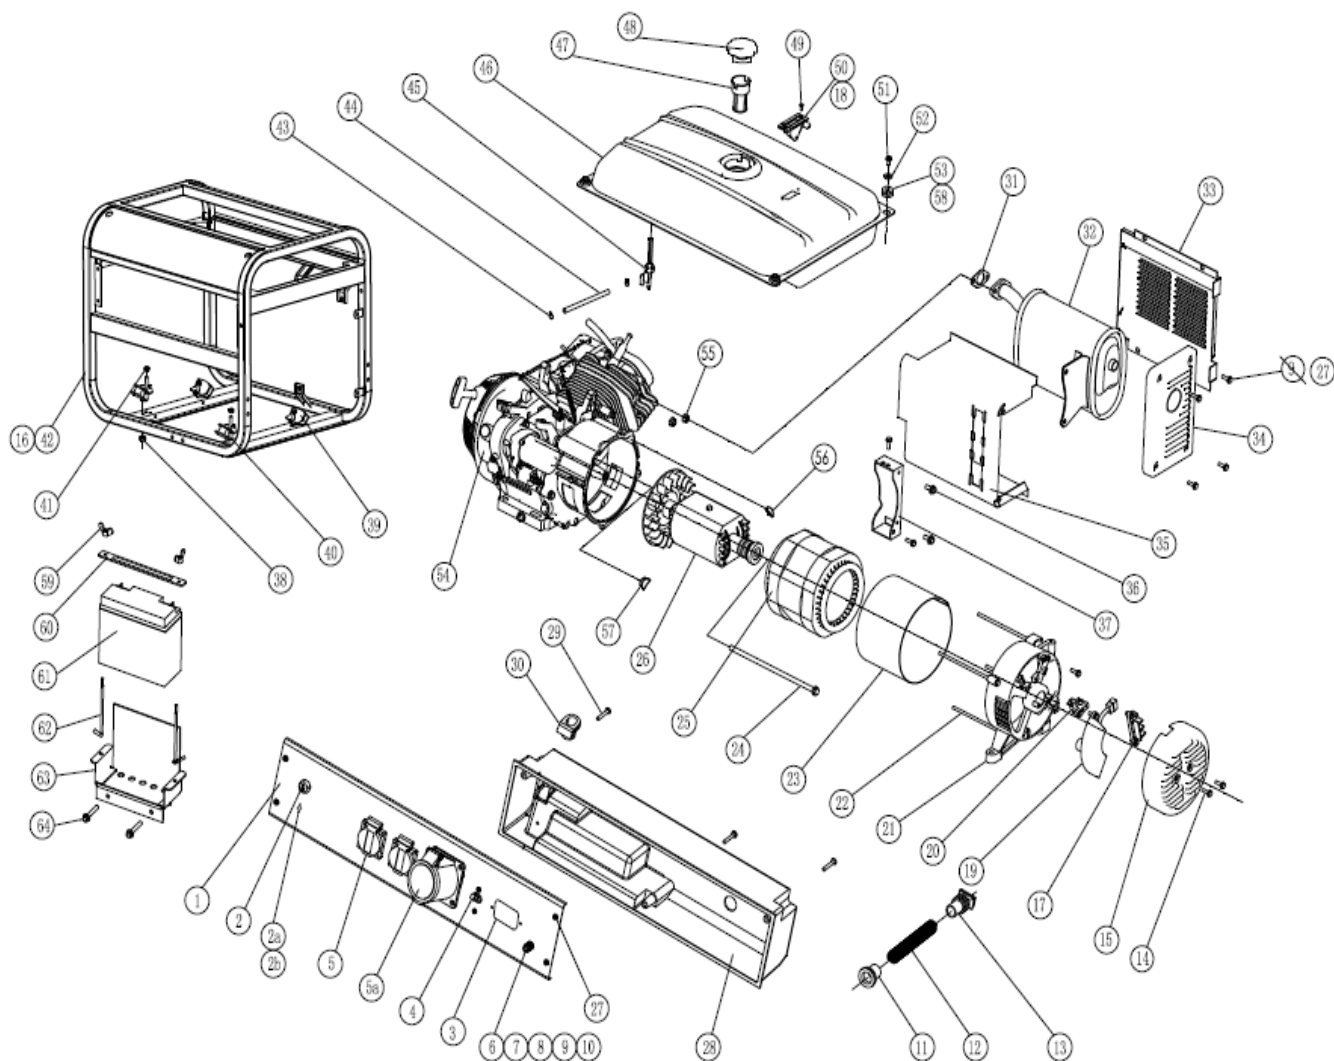

BS6600ES

№ поз. п/п	Код/артикул	Наименование	Количество
1	350410048	Панель контрольная	1
2	351451052	Выключатель	1
2a	320750025	Выключатель автоматический	1
2b	320720013	Выключатель	1
3	601000002	Дисплей 4 в 1	1
4	360750001	Автомат защиты AC24.8A	1
5	320750041	Розетка 16A	2
5a	350750127	Розетка силовая 32A	1
6	921200017	Винт М6×20	1
7	923200008	Шайба стопорная	1
8	923200007	Шайба плоская	2
9	923200009	Шайба	2
10	922200004	Гайка М6	2

11	320720003	Уплотнитель резиновый	1
12	935000023	Трубка защитная	0,25
13	320722005	Уплотнитель резиновый	1
14	921100078	Болт М5×10	2
15	350710084	Крышка торцевая альтернатора	1
16	350410053	Кронштейн рамы	1
17	320422001	Терминальный блок	1
18	320710057	Кронштейн для датчика уровня топлива	1
19	351451021	Автоматический регулятор напряжения	1
20	370750013	Щетка альтернатора в сборе	1
21	350710083	Крышка альтернатора	1
22	921200128	Болт М6×195	4
23	360710001	Кожух статора	1
24	921400020	Болт М10×1.25×280	1
25	360450007	Статор	1
26	360450004	Ротор	1
27	921200044	Болт	14
28	350720024	Крышка контрольной панели	1
29	921100118	Болт М5×38	3
30	350720026	Уплотнитель	1
31	350760011	Прокладка глушителя	1
32	360410005	Глушитель	1
33	328710002	Кожух глушителя (внешняя часть)	1
34	328710004	Защита глушителя	1
35	360710002	Кожух глушителя (внутренняя часть)	1
36	921300097	Болт М8×16	4
37	328710005	Крепление глушителя	1
38	922300004	Гайка М8	10
39	350420017	Демпфер 1	2
40	350420016	Демпфер 2	2
41	922400005	Гайка М10	4
42	360410023	Рама	1
43	320710042	Заглушка	2
44	935000013	Топливная трубка	0,2
45	320412008	Топливный кран	1
46	350410055	Топливный бак	1
47	320720024	Топливный фильтр	1
48	320710004	Крышка топливного бака	1
49	921100140	Винт М5×12	2
50	320410016	Датчик уровня топлива в сборе	1
51	921200017	Болт М6×20	4
52	923200006	Шайба D6	4