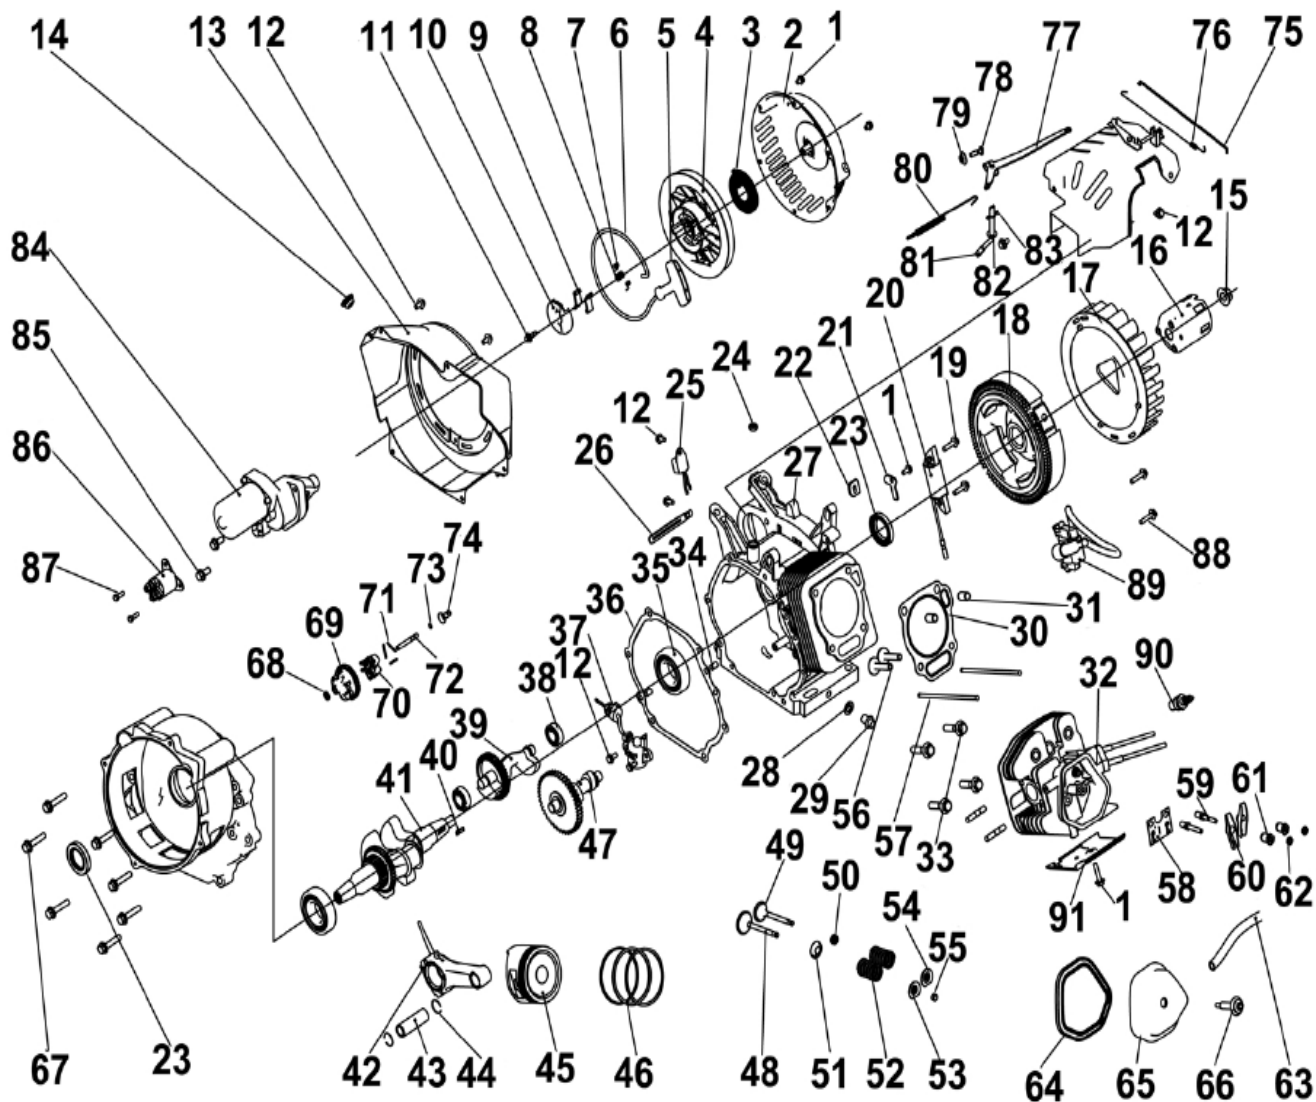

53	351721044	Уплотнение резиновое	4
54	360460012	Двигатель SFE440E	1
55	320760004	Гайка	2
56	350720038	Заглушка I	1
57	350720039	Заглушка II	1
58	351711131	Уплотнение металлическое	4
59	922200009	Гайка М6	2
60	350710081	Пластина крепления аккумулятора	1
61	350450035	Аккумулятор	1
62	350710082	Шпилька М6	2
63	350410056	Площадка установки аккумулятора	1
64	921300096	Болт М8×45	2

SFE440E