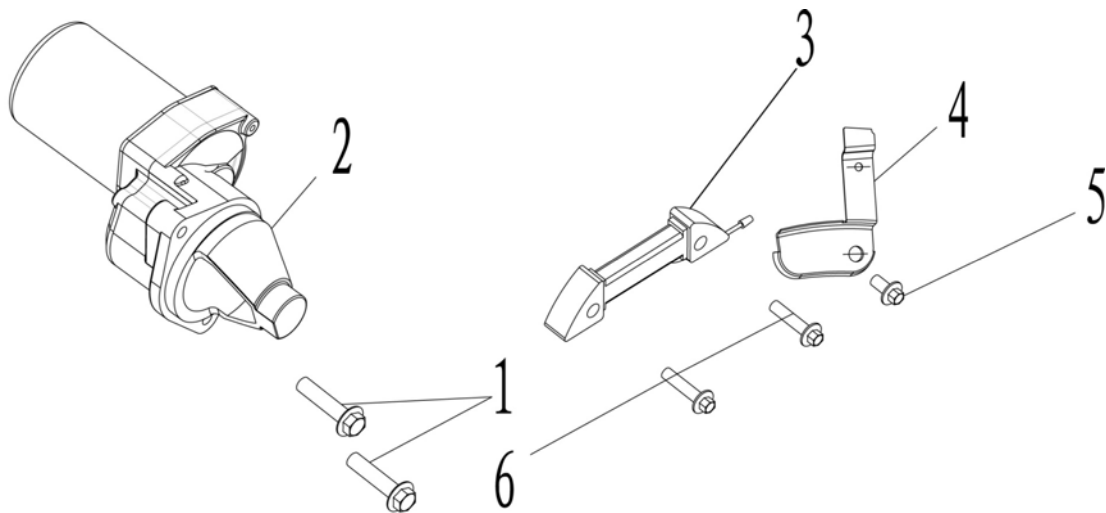

6	2.63.01.00124	болт М6*21	1
7	2.54.04.003500	регулятор скорости 2.2ММ	1
8	2.54.03.002300	рычаг дроссельной заслонки	1

номер п/п	код	название	КОЛ-ВО
1	2.63.01.01815	болт М8*40	2
2	2.52.02.000300	электростартер	1
3	2.53.03.000100	зарядка катушки	1
4	2.53.07.000700	шпиндель	1
5	2.63.01.01764	болт М6*8	1
6	2.63.01.00193	болт М6*28	2