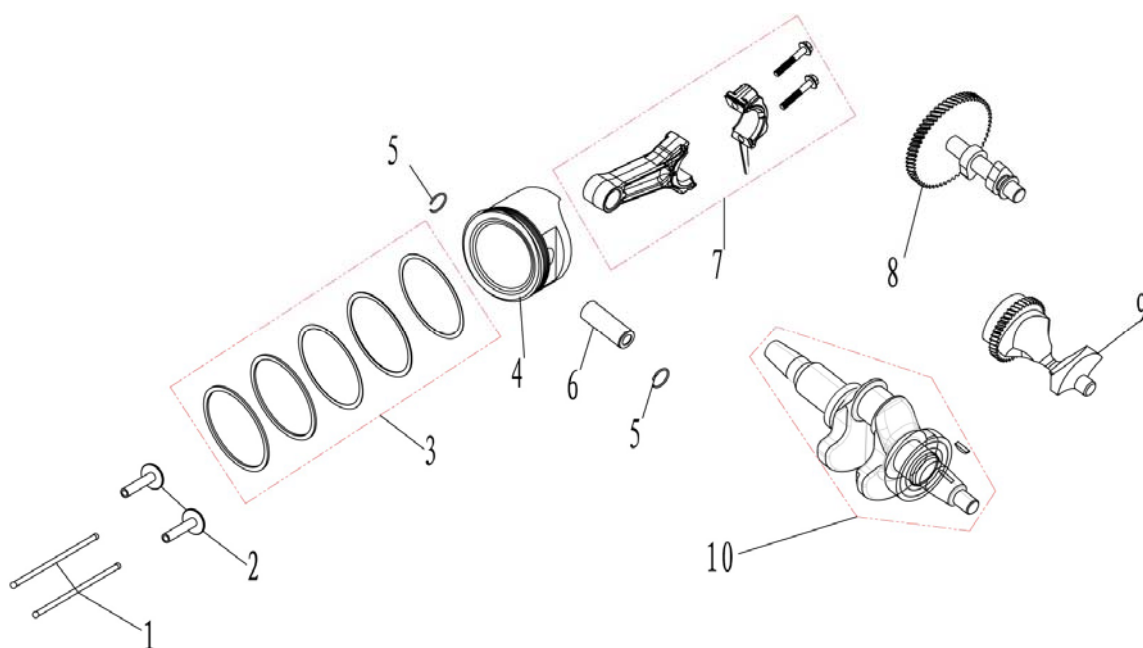

номер п/п	код	название	кол-во
1	2.53.02.000400	модуль зажигания	1
2	2.63.01.00914	болт М6*25	2
3	2.53.01.001000	маховик	1
4	2.52.04.000300	вентилятор охлаждения	1
5	2.52.03.002700	стакан стартера	1
6	2.63.01.01572	гайка М16*1.5	1
7	2.63.01.01756	болт М6*12	1
8	2.52.01.114000	стартер	1