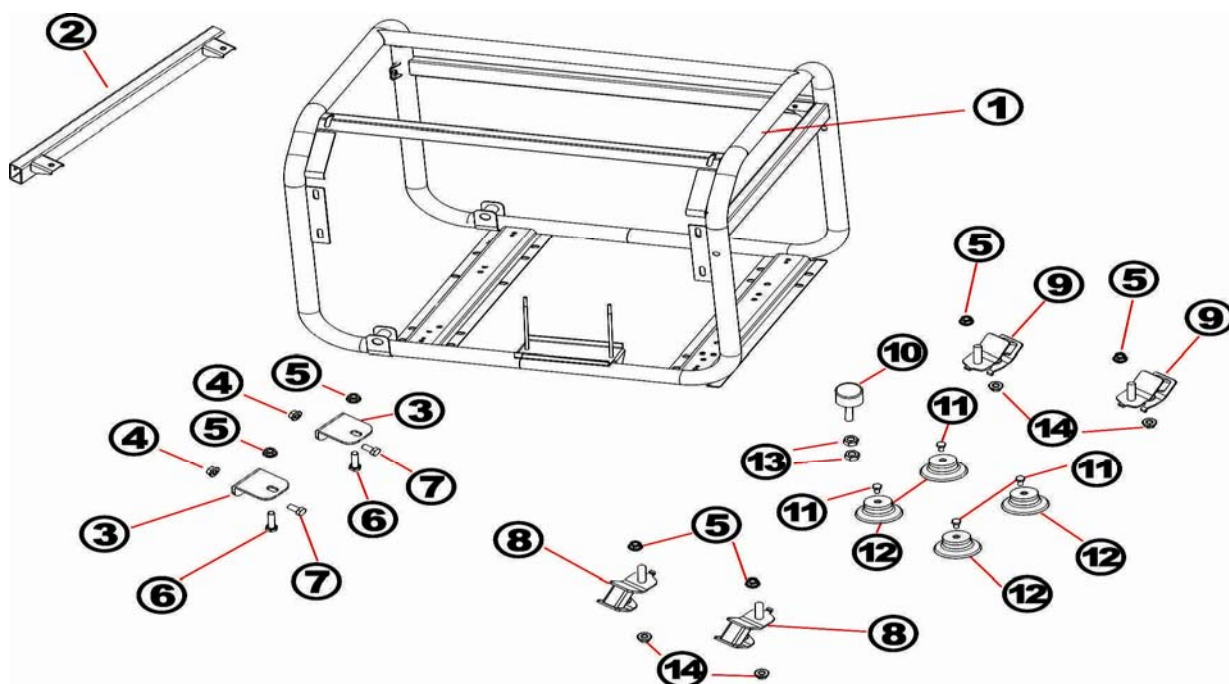

19	2.63.01.00444-1	шайба плоская 10*30*4	1

номер п/п	код	название	КОЛ-ВО
1	2.57.01.064800	рама 425mm/32mm	1
2	2.57.04.039100	кронштейн	2
3	2.61.04.003900	опора двигателя	2
4	2.63.01.00287	гайка М8	2
5	2.63.01.01762	гайка М10*1.25	6
6	2.63.01.03103	болт М10*40*1.25	2
7	2.63.01.03102	винт М8*16	2
8	2.61.05.001301	рамка блока бампера (левая)	2
9	2.61.05.001302	рамка блока бампера (правая)	2
10	2.61.05.002600	опора суппорта	1
11	2.63.01.01756	болт М6*12	4
12	2.61.05.005900	ножка резиновая	1
13	2.63.01.01777	гайка М10	2
14	2.63.01.00287	гайка М8	4
15	2.61.05.006000	заглушка Ф10.5	4