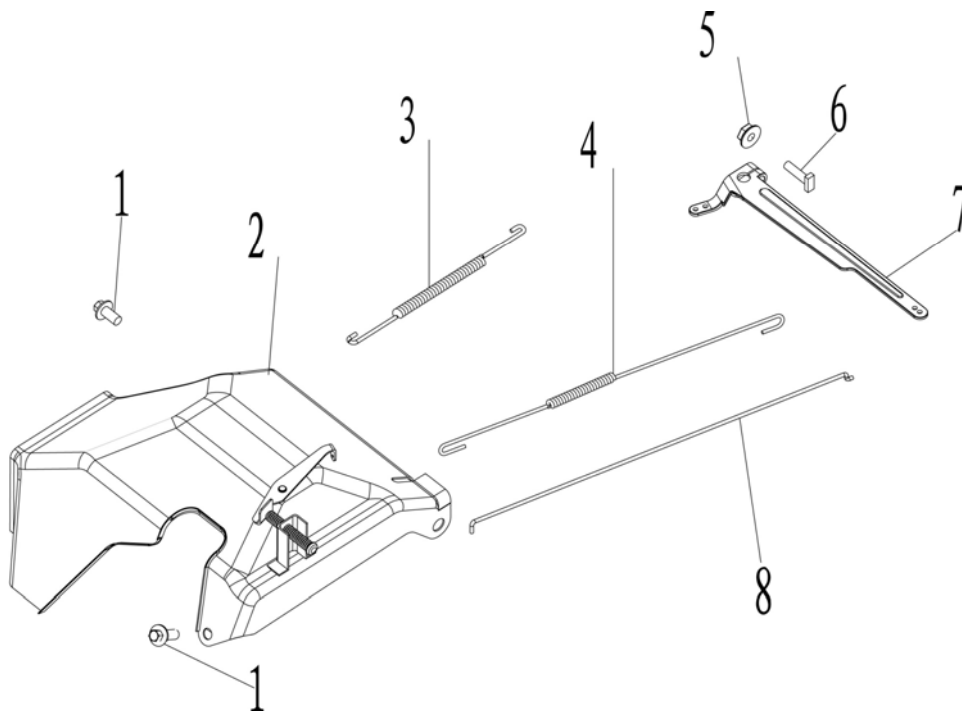

номер п/п	код	название	кол-во
1	2.50.07.001700	шатун ф6*ф5*166	2
2	2.50.08.000300	толкатель 46mm	2
3	2.51.11.003100	набор поршневых колец	1
4	2.51.08.003700	поршень	1
5	2.51.10.000300	стопорное кольцо	2
6	2.51.09.000200	палец поршня 14.8*ф20*62	1
7	2.51.12.002400	шатун 111.5mm	1
8	2.51.16.005000	распредвал	1
9	2.51.14.000200	балансир	1
10	2.51.15.019500	коленвал	1

номер п/п	код	название	кол-во
1	2.63.01.01756	болт М6*12	2
2	2.54.01.009800	управляющая дроссельной заслонкой	1
3	2.54.02.003500	пружина дроссельная ф1.5*40.75 А 135mm	1
4	2.54.02.000600	пружина дроссельная ф0.4*31.75 В 217mm	1
5	2.63.01.00291	гайка М6	1