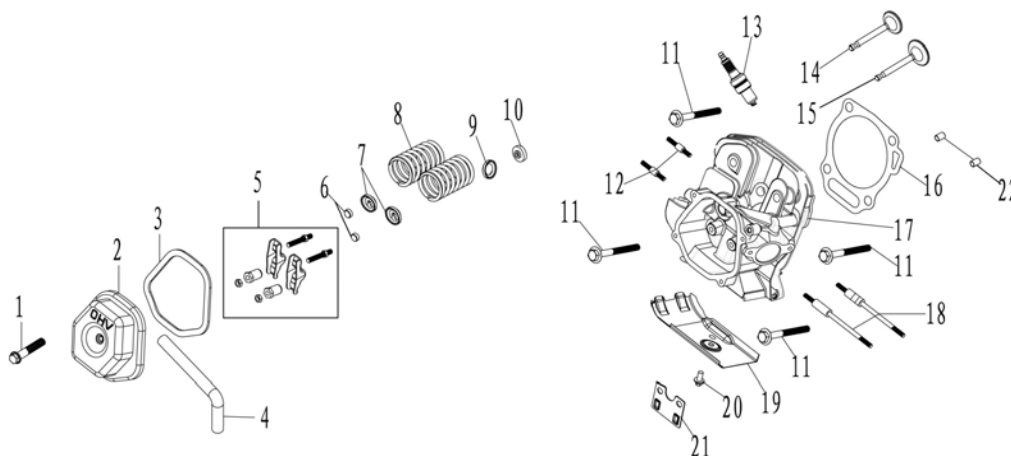

13	2.51.06.001100	щуп	1

номер п/п	код	название	кол-во
1	2.63.01.01569	болт М6*61 крышки головки цилиндра	1
2	2.50.01.005200	крышка головки цилиндра	1
3	2.60.09.000200	прокладка крышки головки блока цилиндров	1
4	2.50.13.000200	трубка сапуна	1
5	2.50.05.001400	коромысла (набор)	2
6	2.50.09.001400	сухарь	2
7	2.50.09.000600	пружина клапана	2
8	2.50.09.000400	пружина клапана	2
9	2.50.09.000700	пружина клапана	1
10	2.50.10.000200	прокладка впускного клапана	1
11	2.63.01.01780	болт М10*85*1.25	4
12	2.63.01.01053	болт М8*34	2
13	2.53.06.000200	свеча зажигания F7TC	1
14	2.50.04.001200	клапан выпускной	1