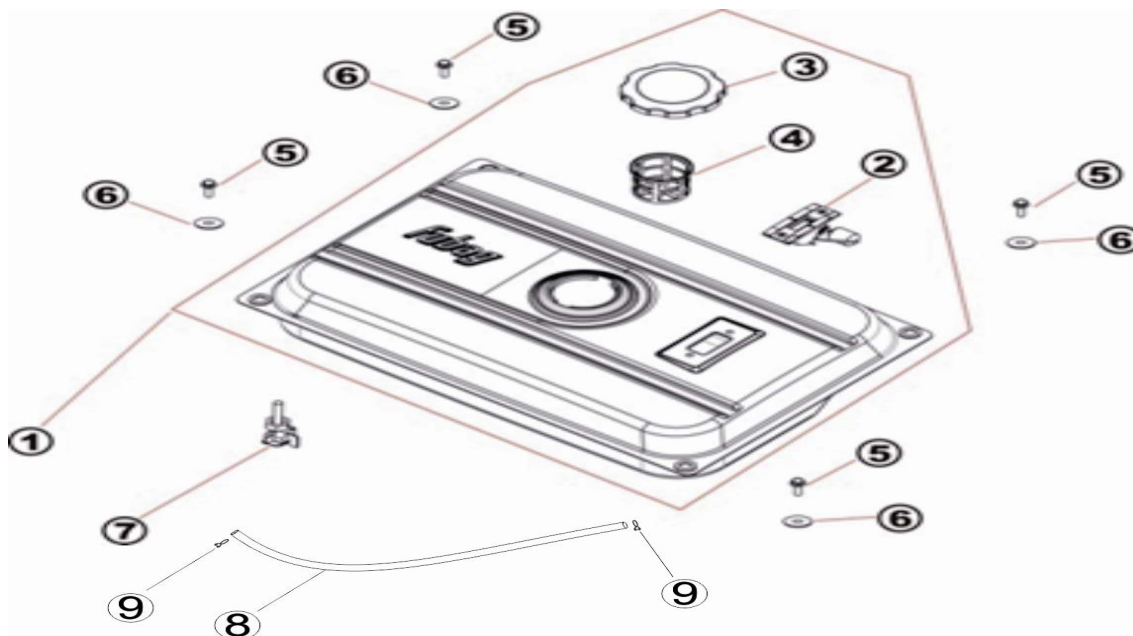

номер п/п	код	название	кол-во
1	2.55.05.091100	топливный бак	4
2	2.55.05.030701	датчик уровня топлива	1
3	2.55.05.024801	крышка топливного бака	1
4	2.55.05.026001	фильтр	1
5	2.63.01.00914	болт М6*25	4
6	2.63.01.01812	прокладка 6*25*2	4
7	2.55.08.000700	выключатель	1
8	2.55.06.015200	шланг $\varnothing 4.5 * \varnothing 8 * 180$	1
9	2.55.07.003200	зажим	2