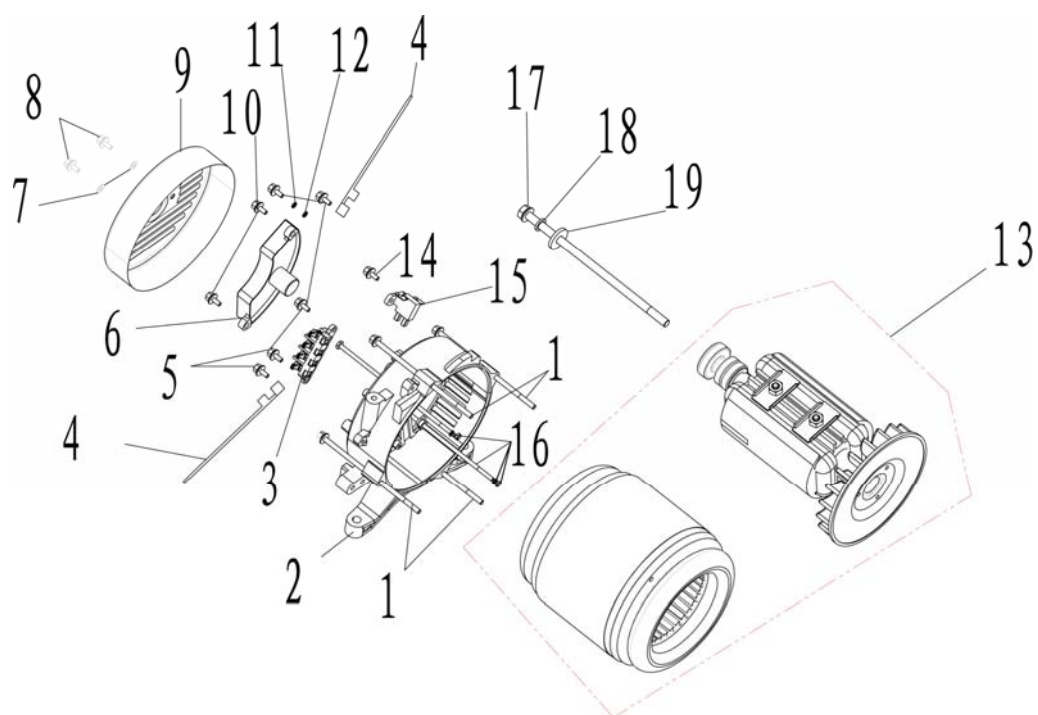

номер п/п	код	название	кол-во
1	2.63.01.01888	болт М6*200	4
2	2.56.05.000100	суппорт альтернатора	1
3	2.56.03.000803	клеммная колодка	1
4	2.62.01.001000	провод	2
5	2.63.01.01806	болт М5*12	5
6	2.56.04.000100	АВР 230V	1
7	2.60.10.002900	прокладка Ф6.2*Ф10*0.8	2
8	2.63.01.01806	болт М5*12	2
9	2.56.07.011700	крышка генератора	1
10	2.63.01.00163-1	болт М5*16	2
11	2.63.01.01811	шайба пружинная ф5	1
12	2.63.01.00446	прокладка 5*10*1	1
13	2.56.03.016900	статор и ротор	1
14	2.63.01.00163-1	болт М5*16	1
15	2.56.03.000802	щеточный узел	1
16	2.63.01.00789	болт М5*240	2
17	2.63.01.01887	болт М10*290	1
18	2.63.01.02095	шайба пружинная ф10	1