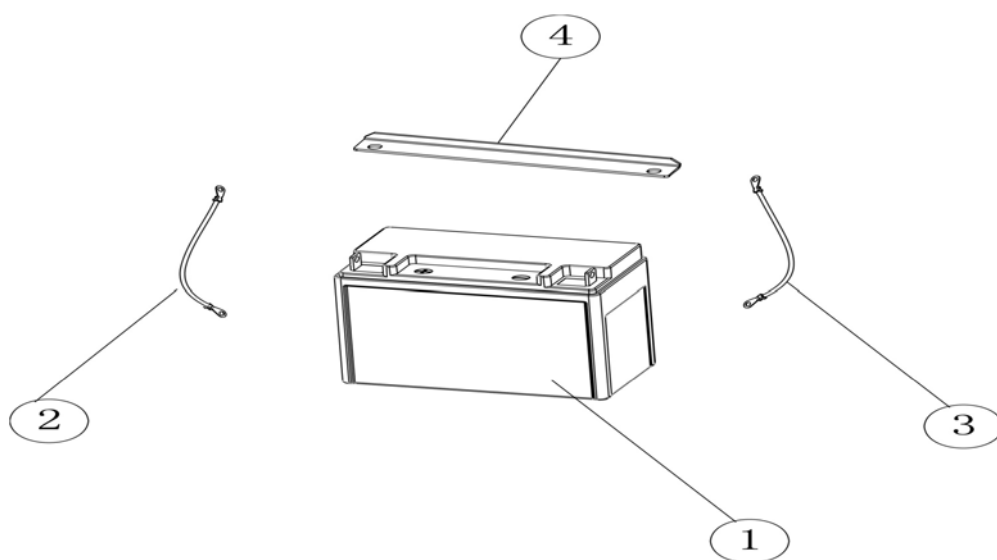

номер п/п	код	название	кол-во
1	2.56.09.000900	аккумулятор 14Ан	2
2	2.56.10.000400	кабель (+) 175mm	1
3	2.56.10.000300	кабель (-) 175mm	1
4	2.57.04.041500	пластина батареи	2