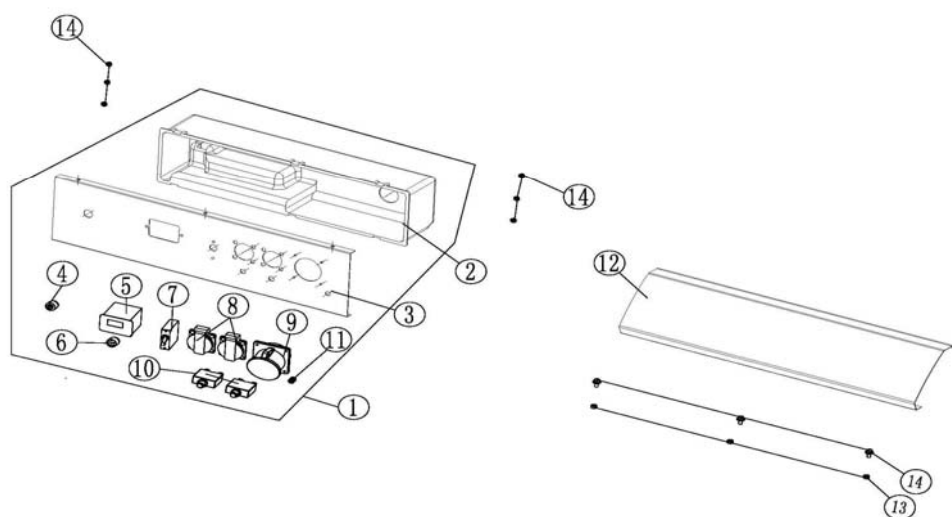

номер п/п	код	название	кол-во
1	2.56.01.178300	панель в сборе GPD-01/DV0302/T-1-8KW/230V	1
2	2.56.01.037101	задняя крышка панели	1
3	2.56.01.157101	часть панели	1
4	2.56.01.011901	переключатель	1
5	2.56.01.157302	дисплей GPD-01	1
6	2.56.01.178301	разъем (8) контактов	1
7	2.56.01.177401	выключатель 29.5А	1
8	2.56.01.042304	вилка ЕВРО	2
9	2.56.01.050201	силовая розетка	1
10	2.56.01.157102	защита АС 16А	2
11	2.56.01.158003	болт заземления с гайкой	1
12	2.57.04.039200	панель верхняя	1
13	2.63.01.01756	болт М6*12	3
14	2.63.01.00291	гайка М6	9