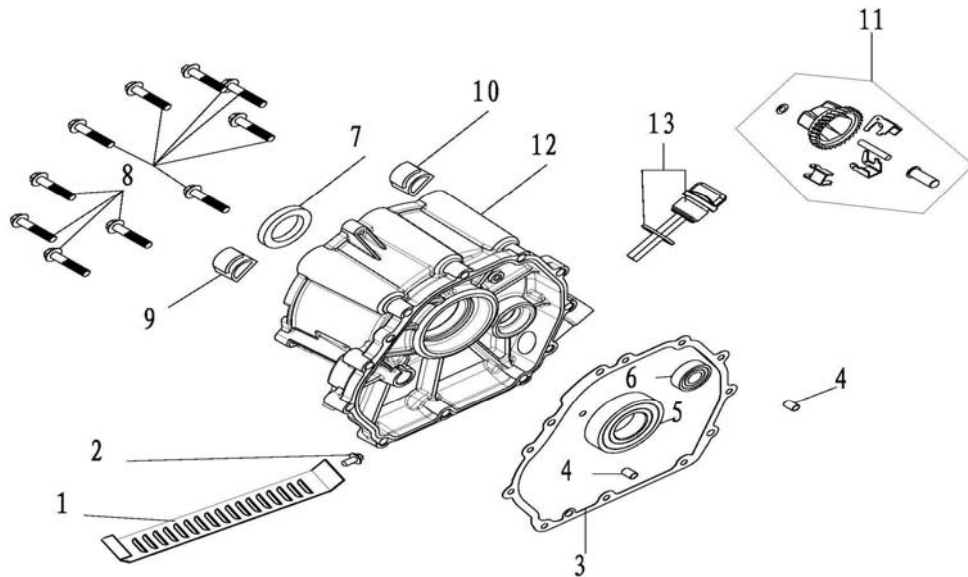

номер п/п	код	название	кол-во
1	2.51.03.000200	рычаг	1
2	2.63.01.00371	прокладка 8*17*1	2
3	2.51.17.002300	сальник 8*14*5	1
4	2.63.02.006400	подшипник 6202	1
5	2.63.01.01567	шплинт 2000-1*6.5	1
6	2.51.04.000700	коммутатор	1
7	2.63.01.00191	болт М6*16	2
8	2.51.04.000300	датчик масла	1
9	2.63.01.01717	болт сливной М12*15*1.5	2
10	2.63.01.00845	прокладка алюминиевая 12*20*2	2
11	2.51.01.009900	картер	1

12	2.51.17.002000	сальник 35*52*8	1
13	2.63.01.01756	болт М6*12	1
14	2.62.01.000500	блок резиновый	1
15	2.62.01.003000	зажим	1

номер п/п	код	название	кол-во
1	2.56.08.002800	крышка двигателя	1
2	2.63.01.01806	болт М5*12	1
3	2.60.01.004000	прокладка крышки картера	1
4	2.63.01.00404	штифт 8*14	2
5	2.63.02.006100	подшипник 6207	1
6	2.63.02.006400	подшипник 6202	1
7	2.51.17.002000	сальник 35*52*8	1
8	2.63.01.01814	болт М8*40	7
9	2.56.08.000500	блок моторный	1
10	2.62.01.012700	блок моторный	1
11	2.51.02.001200	регулятор скорости передач	1
12	2.51.05.002900	крышка картера	1

номер п/п	код	название	кол-во
1	2.50.07.001700	шатун ф6*ф5*166	2
2	2.50.08.000300	толкатель 46mm	2
3	2.51.11.003100	набор поршневых колец	1
4	2.51.08.003700	поршень	1
5	2.51.10.000300	стопорное кольцо	2
6	2.51.09.000200	палец поршня 14.8*ф20*62	1
7	2.51.12.002400	шатун 111.5mm	1
8	2.51.16.005000	распредвал	1
9	2.51.14.000200	балансир	1
10	2.51.15.019500	коленвал	1

номер п/п	код	название	кол-во
1	2.56.09.000900	аккумулятор 14Ан	2
2	2.56.10.000400	кабель (+) 175mm	1
3	2.56.10.000300	кабель (-) 175mm	1
4	2.57.04.041500	пластина батареи	2