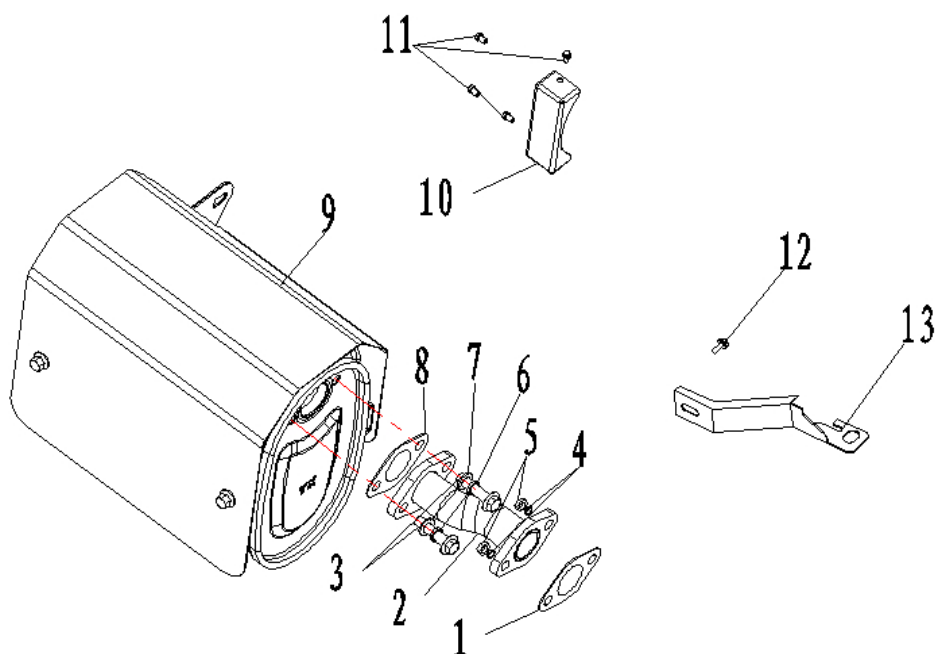

номер п/п	код	название	кол-во
1	2.60.03.000300	прокладка выхлопной трубы	1
2	2.50.16.000100	труба выхлопная	1
3	2.63.01.02743	болт М8*32	2
4	2.63.01.01705	шайба пружинная ф8	2
5	2.63.01.00287	гайка М8	2
6	2.63.01.01705	шайба пружинная ф8	2
7	2.63.01.02093	шайба плоская ф8	2
8	2.60.06.000600	прокладка глушителя	1
9	2.50.12.027700	глушитель 165mm	1
10	2.50.15.000800	кронштейн глушителя	1
11	2.63.01.01808	болт М8*16	4
12	2.63.01.01756	болт М6*12	1
13	2.50.14.000600	кронштейн воздушного фильтра	1