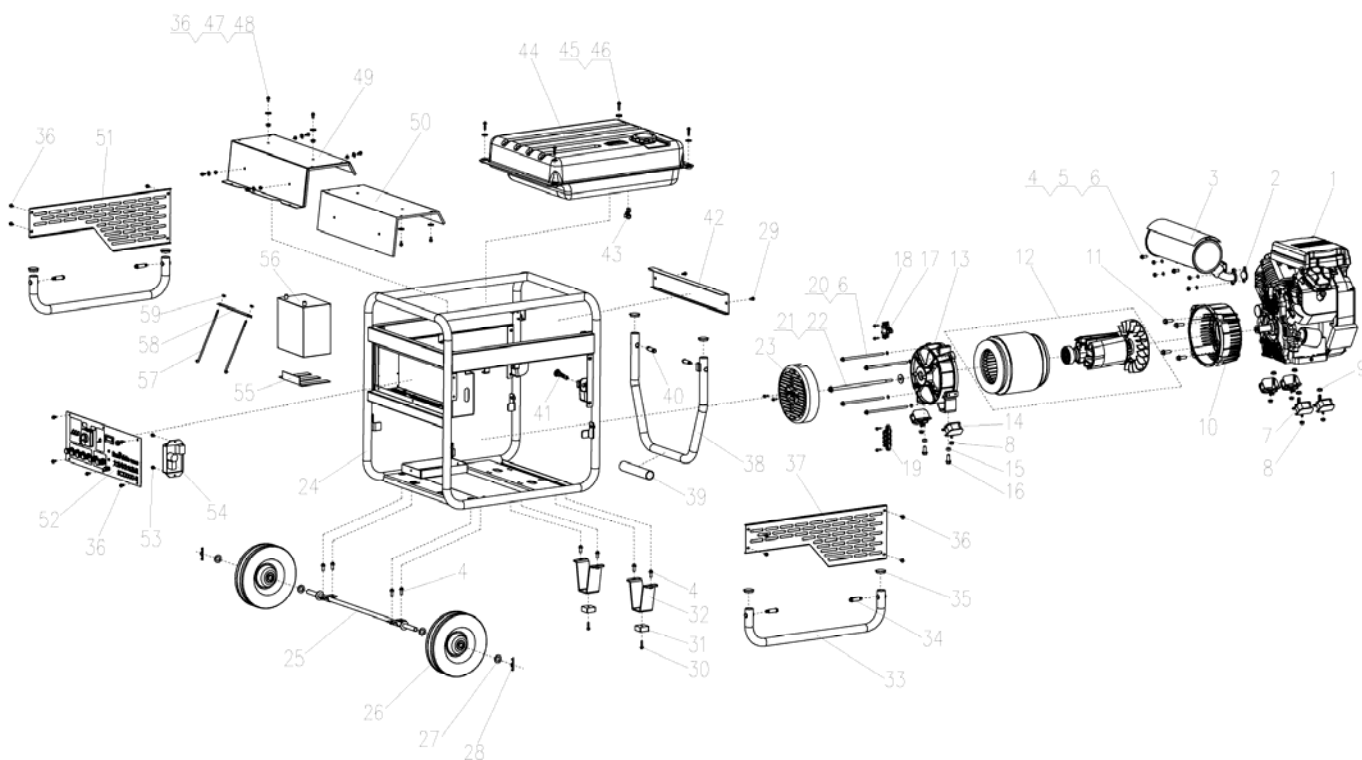

FUBAG

генератор для Электростанция бензиновая с электростартером и коннектором автоматики BS 11000 A ES (838789)

номер п/п	код	наименование	кол-во
1	20260-02255-00	двигатель в сборе	1
2	33048-00114-00	прокладка глушителя	2
3	20202-00319-00	глушитель в сборе	1
4	30101-00359-00	болт М8х1.25	10
5	30121-00007-00	гайка М8х1.25	4
6	30139-00036-00	шайба 8.5	8
7	34030-00070-00	виброизолятор 65mm	4
8	30125-00023-00	гайка М8	6
9	30125-00026-00	гайка М10х1.25	4
10	33191-00039-00	крышка двигателя	1
11	30101-00492-00	болт М10х30х1.25	4
12	20029-04847-00	альтернатор в сборе 10KW/220V/380V	1
13	33085-00032-00	упор альтернатора	1
14	34030-00071-00	виброизолятор 65mm	2
15	30121-00048-00	гайка М10х1.25	2
16	30101-00489-00	болт М10х25х1.25	2
17		щётка 230х160	1
18	30101-00329-00	болт М5х16х0.8	6
19		клеммник 230х160	1
20	30100-00071-00	болт М8х200х1.25	4
21	30101-00110-00	болт М10х285х1.25	1
22	30136-00124-00	шайба 10х30х2.5	1
23	33082-00131-00	крышка задняя альтернатора	1
24	20090-00624-00	рама 710х600х780	1
25	34031-00046-00	ось колеса 16х770	1
26	20134-00026-00	колеса в сборе 16х68	2
27	30136-00087-00	шайба 17х30х2.5	4
28	34006-00020-00	крепёж оси колёса 2х18	2
29	30101-00355-00	болт М8х16х1.25	2
30	30101-00405-00	болт М6х1	2
31	34030-00081-00	виброизолятор 40х40х20	2
32	20014-00100-00	ножка генератора 140х66.8х122	2
33	20135-00173-00	ручка 600х161	2