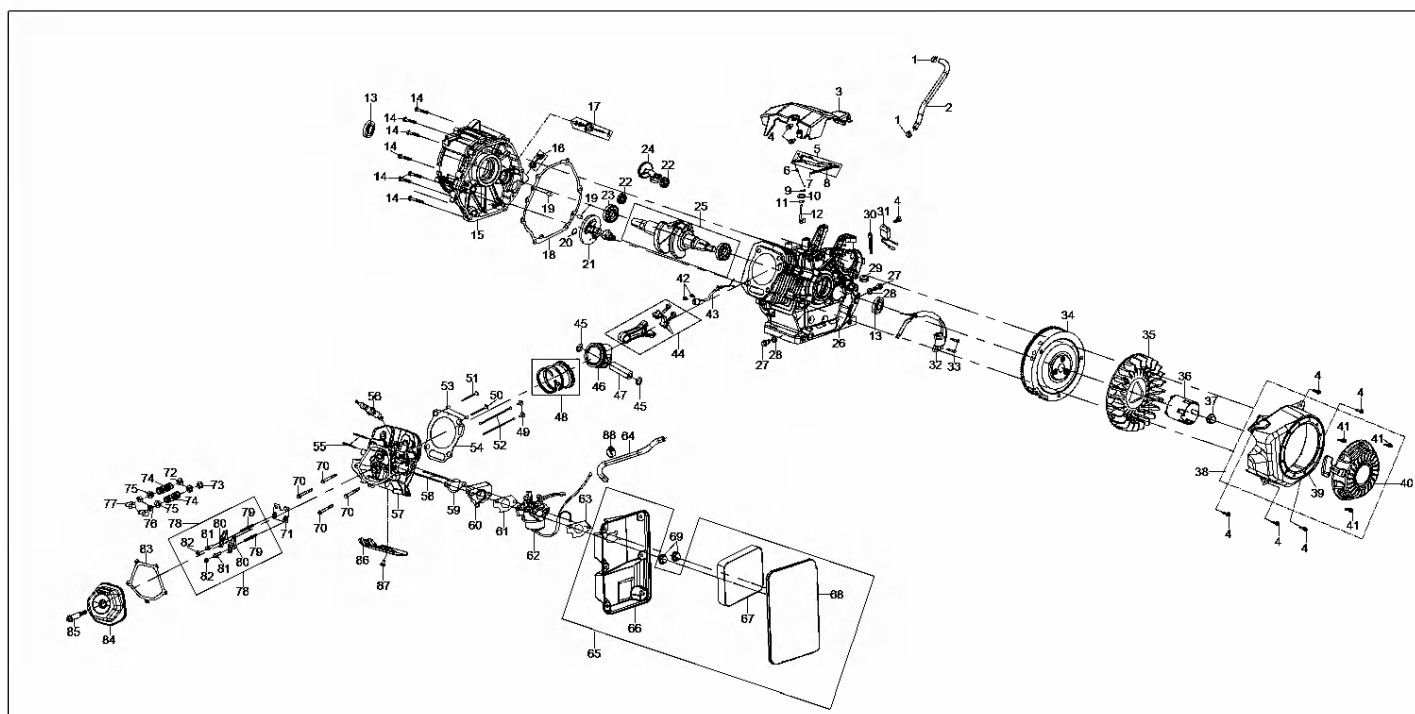

номер п/п	код	кода (новые)	наименование	кол-во
1	TD6120-C03-0100	100021274	крышка топливного бака	1
2	B057890006002570X	100011268-0003	болт М6×25	4
3	91302-9065202500X	100010439-0002	шайба Ф6.5×2×Ф25	4
4	TD6100-B98-09011E	100021181-0001	опорная плита топливного бака	1
5	TD6040-B93-0101	100021153	топливный кран	1
6	17020-KB01-0000	100005137	зажим топливного шланга	1
7	B06177PE10000090X	100011465-0002	гайка М10×1.25	4

номер п/п	код	кода (новые)	наименование	кол-во
1	17020-KB01-0000	100005137	зажим топливного шланга	2
2	T2999904000800165	100017790	шланг топливный Ф4×Ф8×165	1
3	24610-PB52-0000	100008165	кронштейн в сборе	1
4	B057890006001270X	100011261-0004	болт М6×12	8
5	24640-PB52-0000	100008428	рычаг	1
6	24602-PB52-0300	100007888	пружина	1
7	24604-PB52-0000	100007958	связь дроссельная	1
8	24603-MB30-0100	100007927	пружина	1
9	24606-MB30-0000	100007989	шплинт	1
10	T1105008001400400	100017631	сальник Ф8×Ф14×4	1
11	91306-90800820X0E	100010518-0001	шайба Ф8×Ф20×0.8	1
12	24605-PB52-0100	100007980	вал шестерни	1
13	T1105035005200700	100017649	сальник Ф35×Ф52×7	2
14	B057890008003870X	100011323-0001	болт М8×38	7
15	12301-PB52-0000	100003015	крышка картера (левая)	1