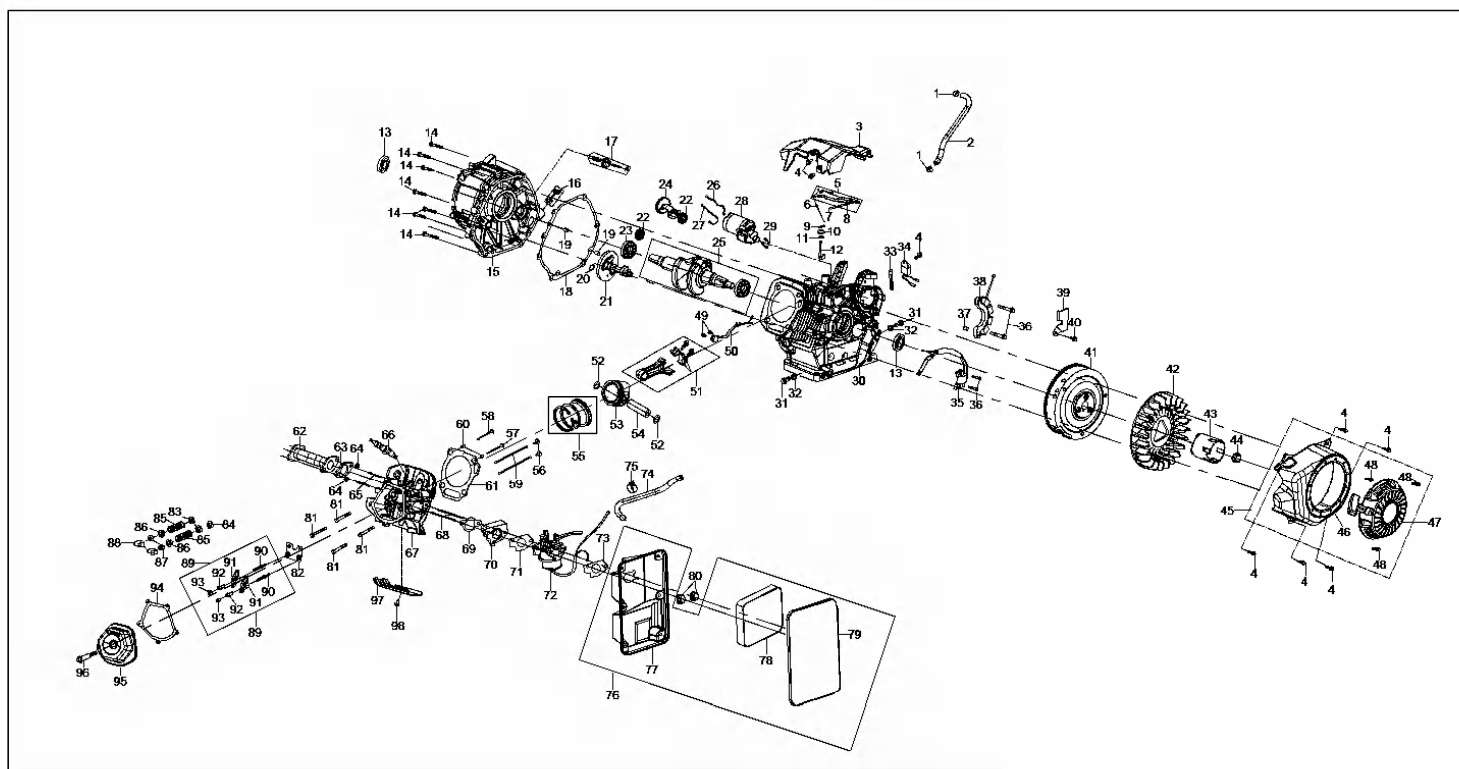

номер п/п	код	кода (новые)	наименование	кол-во
1	TD6120-C03-0100	100021274	крышка топливного бака	1
2	B057890006002570X	100011268-0003	болт М6×25	4
3	91302-9065202500X	100010439-0002	шайба Ф6.5×2×Ф25	4
4	TD6100-B98-09011E	100021181-0001	опорная плита топливного бака	1
5	TD6040-B93-0101	100021153	кран топливный	1
6	17020-KB01-0000	100005137	зажим топливного бака	1
7	B06177PE10000090X	100011465-0002	гайка М10×1.25	4

номер п/п	код	кода (новые)	название	кол-во
1	17020-КВ01-0000	100005137	зажим топливного шланга	2
2	T2999904000800165	100017790	шланг топливный Ф4×Ф8×165	1
3	24610-РВ52-0000	100008165	кронштейн в сборе	1
4	В057890006001270Х	100011261-0004	болт М6×12	8
5	24640-РВ52-0000	100008428	рычаг	1
6	24602-РВ52-0300	100007888	пружина	1
7	24604-РВ52-0000	100007958	связь дроссельная	1
8	24603-МВ30-0100	100007927	пружина	1
9	24606-МВ30-0000	100007989	шплинт	1
10	T1105008001400400	100017631	сальник Ф8×Ф14×4	1
11	91306-90800820Х0Е	100010467	шайба Ф8×Ф20×0.8	1
12	24605-РВ52-0100	100007980	вал шестерни	1
13	T1105035005200700	100017649	сальник Ф35×Ф52×7	2
14	В057890008003870Х	100011323-0001	болт М8×38	7