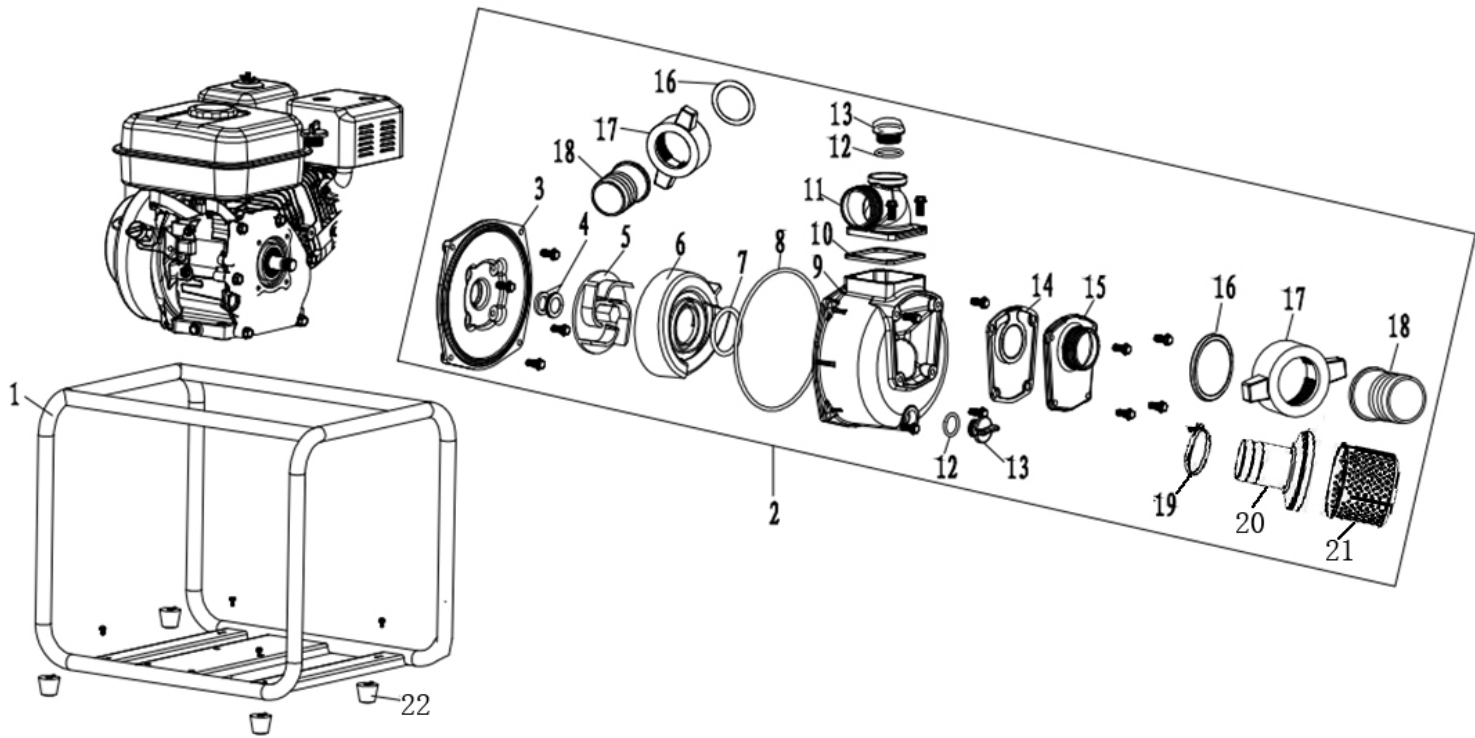

FUBAG

мотопомпа PG 1000 (568714)

номер п/п	код (старый)	код новый	наименование	кол-во
двигатель бензиновый H170F (вал тип s)				1
1	41100-W03012-R16	0106901074	рама	1
2	45100-W03002-000	01010388	насос водяной в сборе	1
3	45147-W03001-000	0106811002	основание водяного насоса	1
4	45146--W02001-000	0106831002	уплотнение механическое	1
5	45102-W03002-000	0106851002	импеллер	1
6	45103-W03001-000	0106841002	кожух	1
7	45104-W03001-000	0107571005	кольцо уплотнительное	1
8	45119-W03001-000	0106821002	кольцо уплотнительное водяного насоса	1
9	19201-W03001-000	01010111	корпус насоса	1
10	45109-W03001-000	0108021001	прокладка	1
11	45108-W03001-000	0106871014	водосброс	1
12	45122-W03001-000	0107571010	кольцо уплотнительное ручки	2
13	45107-W03001-000	0107951002	ручка	2
14	45115-W03001-000	0107961002	прокладка впускного клапана	1
15	45116-W03001-000	0107971002	водозабор	1
16	45121-W03001-000	0107981002	прокладка соединения шланга	2
17	45112-W03001-000	0108001002	соединение шланга	2
18	45111-W03001-000	0107991004	шланг	2
19	45145-W03001-000	0106891002	обруч	3
20	46118-W03001-000	0106881002	клапан нижний	1
21	45114-W03001-000	0106861002	фильтр пластиковый	1
22	41017-G02001-000	0106911001	ножка резиновая	4