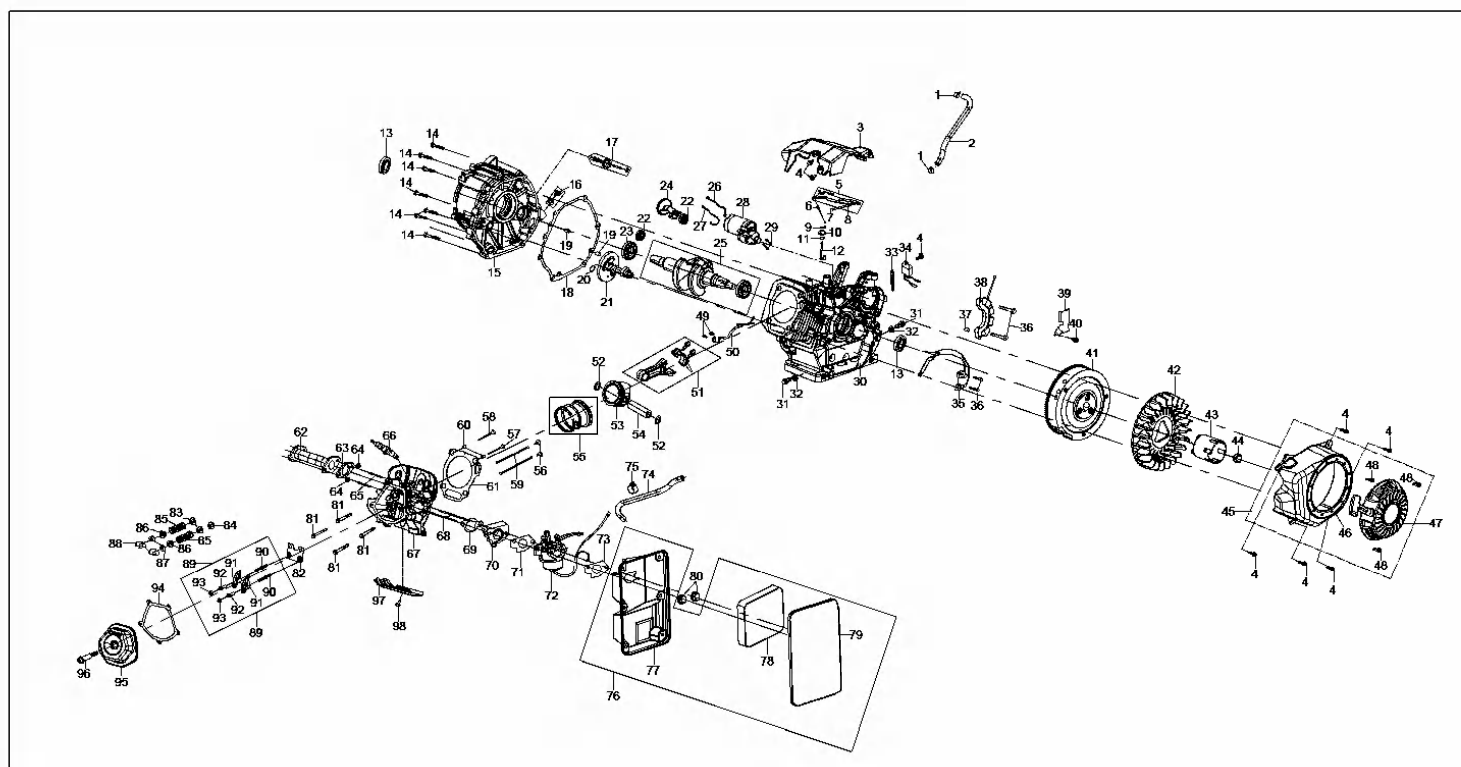

номер п/п	код	кода (новые)	наименование	кол-во
1	TD6120-C03-0100	100021274	крышка топливного бака	1
2	B057890006002570X	100011268-0003	болт М6×25	4
3	91302-9065202500X	100010439-0002	шайба Ф6.5×2×Ф25	4
4	TD6100-B98-09011E	100021181-0001	опорная плита топливного бака	1
5	TD6040-B93-0101	100021153	кран топливный	1
6	17020-KB01-0000	100005137	зажим топливного бака	1
7	B06177PE10000090X	100011465-0002	гайка М10×1.25	4

номер п/п	код	кода (новые)	наименование	кол-во
1	17020-КВ01-0000	100005137	зажим топливного шланга	2
2	T2999904000800165	100017790	шланг топливный Ф4×Ф8×165	1
3	24610-РВ52-0000	100008165	кронштейн в сборе	1
4	В057890006001270Х	100011261-0004	болт М6×12	8
5	24640-РВ52-0000	100008428	рычаг	1
6	24602-РВ52-0300	100007888	пружина	1
7	24604-РВ52-0000	100007958	связь дроссельная	1
8	24603-МВ30-0100	100007927	пружина	1
9	24606-МВ30-0000	100007989	шплинт	1
10	T1105008001400400	100017631	сальник Ф8×Ф14×4	1
11	91306-90800820Х0Е	100010518-0001	шайба Ф8×Ф20×0,8	1
12	24605-РВ52-0100	100007980	вал шестерни	1
13	T1105035005200700	100017649	сальник Ф35×Ф52×7	2
14	В057890008003870Х	100011323-0001	болт М8×38	7
15	12301-РВ52-0000	100003015	крышка картера (левая)	1